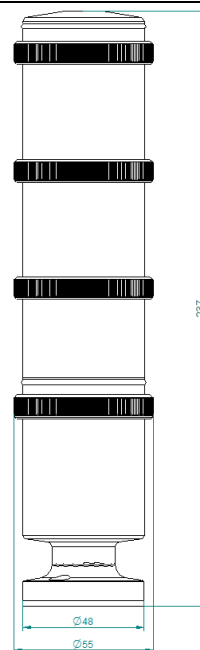

50MM STEADY/FLASHING LIGHT TOWER 3 COLOUR

P.N. 190-2834, 190-2835, 190-2836

Torretta di segnalazione luminosa
Luminous warning STACK LIGHT.
Colonne de signalisation lumineuse.
Signalsäule
Columna luminosa.

CE

FISSAGGIO

MOUNTING
FIXATION
FIXIERUNG
FIJACIÓN

Ghiera
Ring
Bague
Ring
Contera

DISEGNO

TECHNICAL DRAWING
DESSIN
TECHNISCHE ZEICHNUNG
DIBUJO TECNICO

COLLEGAMENTO ELETTRICO

ELECTRICAL WIRING
RACCORDEMENT ELECTRIQUE
ELEKTRISCHE VERBINDUNG
CONEXIÓN ELÉCTRICA