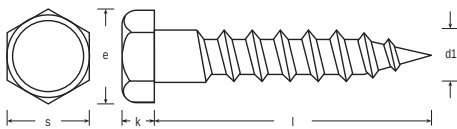

Datasheet

Hexagon Head Coachscrew to DIN 571 Gr 4.8 Steel, Bright Zinc Plated

RS Stock No **824878**
Size **M6 x 40**

d1	6mm	8mm	10mm	12mm
k	4	5.5	7	8
s	10	13	17	19
e	min.	10.89	14.2	18.72

Please view our full range listing below

RS Stock No	Size	RS Stock No	Size	RS Stock No	Size
1443532	M6 x 25	825001	M8 x 70	1443544	M12 x 50
824878	M6 x 40	825017	M8 x 75	825124	M12 x 60
824890	M6 x 50	825023	M8 x 80	1443545	M12 x 70
824913	M6 x 60	1443538	M8 x 100	825152	M12 x 75
824935	M6 x 70	825039	M10 x 50	825168	M12 x 80
1443533	M6 x 80	825051	M10 x 60	825180	M12 x 100
1443534	M6 x 90	825073	M10 x 70	825203	M12 x 120
1443535	M6 x 100	825089	M10 x 75	1443546	M12 x 130
1443536	M8 x 25	825095	M10 x 80	1443547	M12 x 150
1443537	M8 x 30	825118	M10 x 100		
824941	M8 x 40	1443539	M10 x 120		
824957	M8 x 45	1443540	M10 x 130		
824963	M8 x 50	1443541	M10 x 140		
824985	M8 x 60	1443542	M10 x 150		
824991	M8 x 65	1443543	M12 x 40		