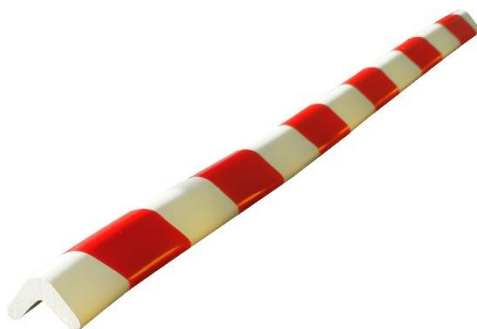

FRANÇAIS

Fiche Technique

RS Pro

Code douane : 3921190090

RS Stock No: 724-9766

Réf VISO	RS Stock No	Longueur (mm)	Largeur (mm)	Epaisseur (mm)	Poids (kg)
PU3030RB	724-9766	750	30	8	0.08

- **Fabriqué en** : caoutchouc nitrile butadiène (NBR)
- **Coloris** : blanc et rouge

Caractéristiques :

- Protection d'angle en mousse adhésive
- Conforme RoHS
- Absorbe les chocs
- Résiste aux produits pétroliers et aux solvants
- Facile à poser
- Fixation par adhésif double face

ENGLISH

Datasheet

RS Pro

RS Stock No: 724-9766

Customs : 3921190090

Réf VISO	RS Stock No	Length (mm)	Width (mm)	Thickness (mm)	Weight (kg)
PU3030RB	724-9766	750	30	8	0.08

- **Made of** : Nitrile Butadiene Rubber (NBR)
- **Colors** : red and white

Specifications:

- Adhesive foam corner bumper
- RoHS compliant
- Absorbs impact
- Resists to grease and petroleum products and acids
- Easy to install
- Double tape for fixing

ESPAÑOL

Ficha tecnica

RS Pro