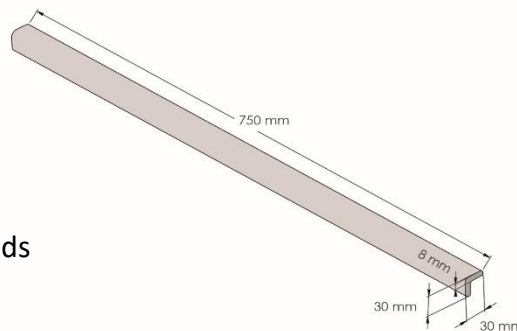

Caractéristiques :

- Protection d'angle en mousse adhésive
- Conforme RoHS
- Absorbe les chocs
- Résiste aux produits pétroliers et aux solvants
- Facile à poser
- Fixation par adhésif double face

ENGLISH

Datasheet

RS Pro

RS Stock No: 724-9766

Customs : 3921190090

Réf VISO	RS Stock No	Length (mm)	Width (mm)	Thickness (mm)	Weight (kg)
PU3030RB	724-9766	750	30	8	0.08

- **Made of** : Nitrile Butadiene Rubber (NBR)
- **Colors** : red and white

Specifications:

- Adhesive foam corner bumper
- RoHS compliant
- Absorbs impact
- Resists to grease and petroleum products and acids
- Easy to install
- Double tape for fixing

ESPAÑOL

Ficha tecnica

RS Pro

RS Stock No: 724-9766

Aduanas : 3921190090

Réf VISO	RS Stock No	Longitud (mm)	Ancho (mm)	Espesor (mm)	Peso (kg)
PU3030RB	724-9766	750	30	8	0.08

- **Fabricado en** caucho de nitrilo butadieno (NBR)
- **Color** : rojo y blanco