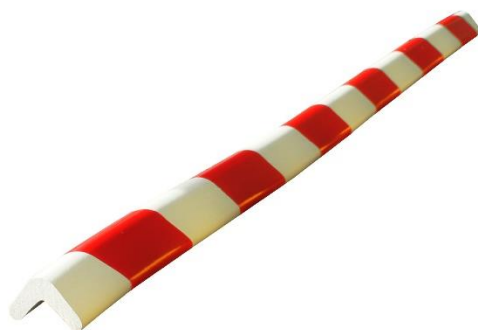

ESPAÑOL

Ficha tecnica

RS Pro

RS Stock No: 724-9766

Aduanas : 3921190090