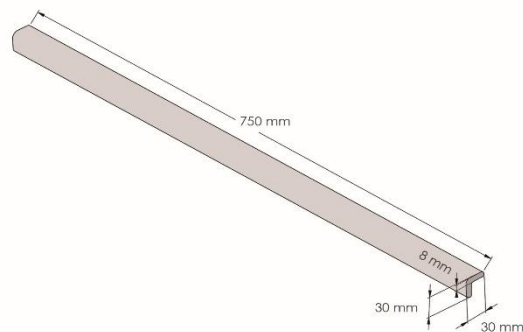

FRANÇAIS

Fiche Technique

RS Pro

Code douane : 3921190090

RS Stock No: 724-9766

Réf VISO	RS Stock No	Longueur (mm)	Largeur (mm)	Epaisseur (mm)	Poids (kg)
PU3030RB	724-9766	750	30	8	0.08

- **Fabriqué en** : caoutchouc nitrile butadiène (NBR)
- **Coloris** : blanc et rouge

Caractéristiques :

- Protection d'angle en mousse adhésive
- Conforme RoHS
- Absorbe les chocs
- Résiste aux produits pétroliers et aux solvants
- Facile à poser
- Fixation par adhésif double face

ENGLISH

Datasheet

RS Pro

RS Stock No: 724-9766

Customs : 3921190090

Réf VISO	RS Stock No	Length (mm)	Width (mm)	Thickness (mm)	Weight (kg)
PU3030RB	724-9766	750	30	8	0.08

- **Made of** : Nitrile Butadiene Rubber (NBR)
- **Colors** : red and white

RS Stock No: 724-9766

Aduanas : 3921190090

Réf VISO	RS Stock No	Longitud (mm)	Ancho (mm)	Espesor (mm)	Peso (kg)
PU3030RB	724-9766	750	30	8	0.08

- **Fabricado en** caucho de nitrilo butadieno (NBR)
- **Color** : rojo y blanco