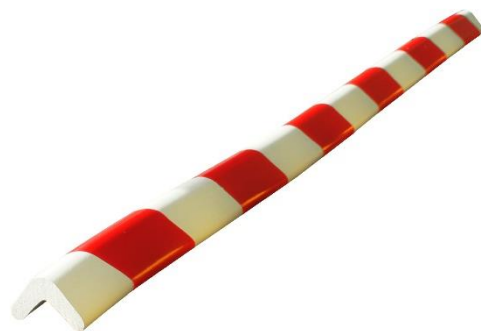

FRANÇAIS

Fiche Technique

RS Pro

Code douane : 3921190090

RS Stock No: 724-9766

Réf VISO	RS Stock No	Longueur (mm)	Largeur (mm)	Epaisseur (mm)	Poids (kg)
PU3030RB	724-9766	750	30	8	0.08

- **Fabriqué en** : caoutchouc nitrile butadiène (NBR)
- **Coloris** : blanc et rouge

Caractéristiques :

- Protection d'angle en mousse adhésive
- Conforme RoHS
- Absorbe les chocs
- Résiste aux produits pétroliers et aux solvants
- Facile à poser
- Fixation par adhésif double face

ENGLISH

Datasheet

RS Pro

RS Stock No: 724-9766

Customs : 3921190090

Réf VISO	RS Stock No	Length (mm)	Width (mm)	Thickness (mm)	Weight (kg)
PU3030RB	724-9766	750	30	8	0.08

- **Made of** : Nitrile Butadiene Rubber (NBR)
- **Colors** : red and white

Specifications:

- Adhesive foam corner bumper
- RoHS compliant
- Absorbs impact
- Resists to grease and petroleum products and acids
- Easy to install
- Double tape for fixing

ESPAÑOL

Ficha tecnica

RS Pro