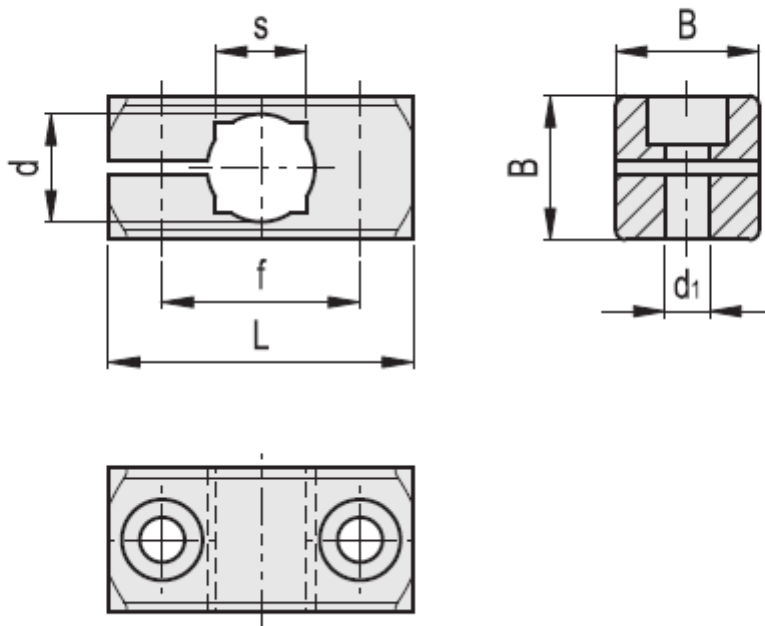

Datasheet

Connecting Clamps

ENGLISH

Specifications

- Material
Aluminium.
- Standard executions
 - MSM-I-ANB: anodised aluminium, black colour.
 - MSM-I-MT: natural aluminium, matte finish.

Main Dimensions						
Stock No.	d	L	B	D1	f	s
7866009	8	31.5	14	M4	22	-
7866043	10	38	16	M5	27	8
7866087	12	38	16	M5	27	10
7866113	15	45	20	M6	32	12
7866141	16	45	20	M6	32	-
7866175	20	50	25	M6	36	16