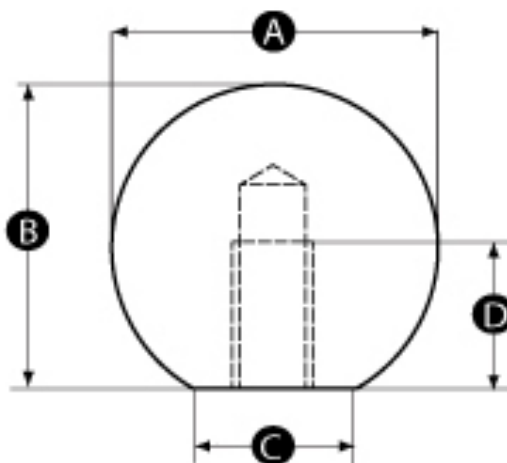

Datasheet

Female Polished Aluminium Ball Knob

RS Stock No: 1443651

Specification

Material: Aluminium

Finish: Highly polished

Thread: Machined thread

ENGLISH

Stock no	A	B	C	D	Thread size
1443651	16	15	8	7	M4
1443652	16	15	8	7	M5
1443653	16	15	8	7	M6
1443654	20	18	12	9	M4
1443655	20	18	12	9	M5
1443656	20	18	12	9	M6
1443658	25	23	15	11	M6
1443659	25	23	15	11	M8
1443657	25	23	15	11	M10
1443661	32	29	18	15	M6
1443662	32	29	18	15	M8
1443660	32	29	18	15	M10
1443664	38	35	22	18	M6
1443665	38	35	22	18	M8
1443663	38	35	22	18	M10
1443666	44	37	32	20	M10
1443667	50	46	28	21	M10