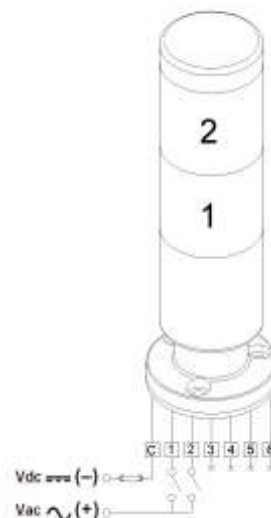

COLLEGAMENTO ELETTRICO

ELECTRICAL WIRING
RACCORDEMENT ELECTRIQUE
ELEKTRISCHE VERBINDUNG
CONEXIÓN ELÉCTRICA

Dati diffusi a solo scopo informativo. Sirena S.p.A. puo' modificare i dati in qualsiasi momento senza preavviso.
These data are disclosed only for information purposes. Sirena S.p.A. reserves the right to modify them at any time without prior notice.
Les données ne sont divulguées qu'à titre d'information. Sirena S.p.A. se réserve la faculté de les modifier à tout moment sans préavis