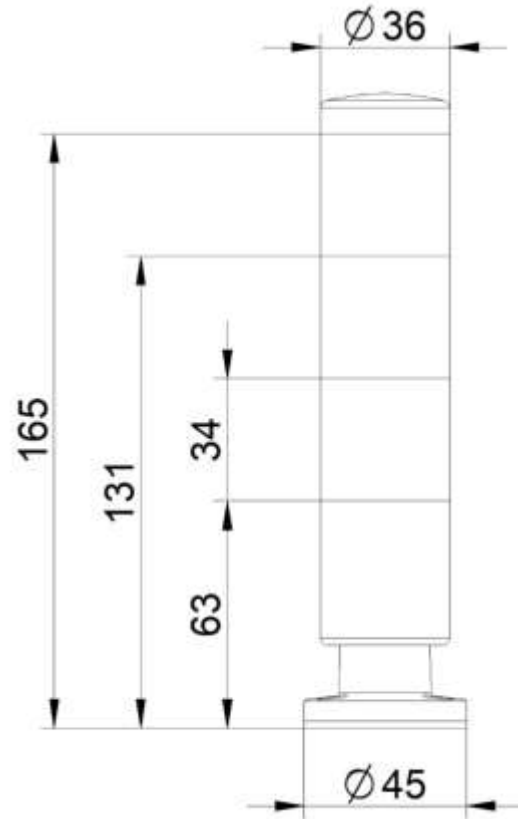

SCHEDA TECNICA

Technical data sheet
Fiche technique
Technisches Datenblatt
Ficha técnica

05/05/21

CERTIFICAZIONI, OMOLOGAZIONI

CERTIFICATIONS, APPROVALS
CERTIFICATIONS, HOMOLOGATIONS
PRODUKTZERTIFIKATE, ZULASSUNGEN
CERTIFICADOS, HOMOLOGACIONES

CE

FISSAGGIO

MOUNTING
FIXATION
FIXIERUNG
FIJACIÓN

Viti su base

Screws on the base
Par vis sur la base
Mit Schrauben am Sockel
Tornillos en la base

DISEGNO

TECHNICAL DRAWING
DESSIN
TECHNISCHE ZEICHNUNG
DIBUJO TECNICO