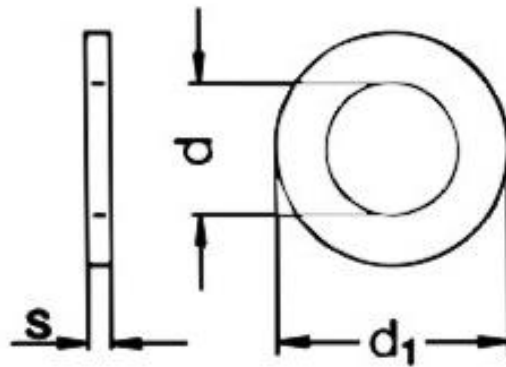

Datasheet

Flat Washer

RS Stock number: 483-0653

Dimensions(mm):

For Screw	d min.	d ₁ max.	s	A2		A4	
				Pkg.	Order #	Pkg.	Order #
M2	2.2	5	0.3	100	W030-002-0000	100	W031-002-0000
M2.5	2.7	6.5	0.5	100	W030-2.5-0000	100	W031-2.5-0000
M3	3.2	7	0.5	100	W030-003-0000	100	W031-003-0000
M4	4.3	9	0.8	100	W030-004-0000	100	W031-004-0000
M5	5.3	10	1	100	W030-005-0000	100	W031-005-0000
M6	6.4	12	1.6	100	W030-006-0000	100	W031-006-0000
M7	7.4	14	1.6			100	W031-007-0000
M8	8.4	16	1.6	100	W030-008-0000	100	W031-008-0000
M10	10.5	20	2	100	W030-010-0000	100	W031-010-0000
M12	13	24	2.5	100	W030-012-0000	100	W031-012-0000
M14	15	28	2.5	100	W030-014-0000	100	W031-014-0000
M16	17	30	3	100	W030-016-0000	50	W031-016-0000
M18	19	34	3	100	W030-018-0000	50	W031-018-0000
M20	21	37	3	100	W030-020-0000	50	W031-020-0000
M22	23	39	3	50	W030-022-0000	50	W031-022-0000
M24	25	44	4	25	W030-024-0000	25	W031-024-0000
M27	28	50	4	25	W030-027-0000	25	W031-027-0000
M30	31	56	4	25	W030-030-0000	25	W031-030-0000
M33	34	60	5	1	W030-033-0000	1	W031-033-0000
M36	37	66	5	1	W030-036-0000	1	W031-036-0000