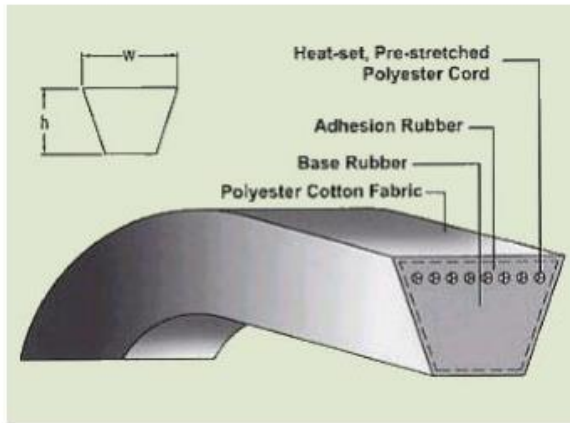

Datasheet

PET, Rubber Vee Friction Belt, belt section A

RS Stock number [471-825](#)

A Section Classical Wrapped Vee Belts

to API 1B, RMA IP 20, DIN 2215, ISO 4184 & BS3790

Dimensions
w x h (mm)

13 x 8

Min. Pulley
Diam.
PCD (mm)

80

Std. Belt
Lengths (mm)

540 - 4600

A Section - 13mm x 8mm - Wrapped Construction

Inside Length Li (ins)	Inside Length Li (mm)	Inside Length Li (ins)	Inside Length Li (mm)	Inside Length Li (ins)	Inside Length Li (mm)	Inside Length Li (ins)	Inside Length Li (mm)
A10	254	A38	965	A69	1750	A110	2800
A11	280	A38.5	975	A70	1775	A112	2845
A12	305	A39	990	A71	1800	A113	2870
A13	330	A39.5	1000	A72	1825	A114	2896
A14	355	A40	1016	A73	1854	A115	2921
A15	381	A40.5	1030	A74	1880	A116	2946
A16	407	A41	1041	A75	1900	A118	3000
A17	432	A41.5	1050	A76	1930	A120	3048
A18	457	A42	1060	A77	1956	A122	3100
A19	480	A42.5	1075	A78	1980	A124	3150
A20	508	A43	1100	A79	2000	A126	3200