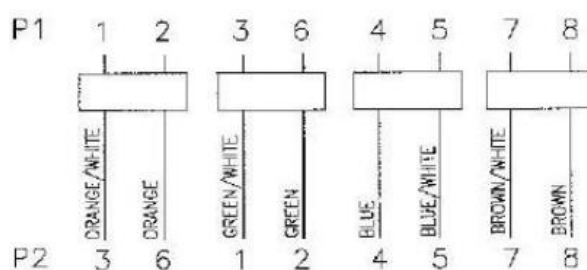

## Approvals

<b>Compliance/Certifications</b>	2011/65/EU and 2015/863
<b>Standards Met</b>	ANSI/ESD S20.20:2014 and BS EN 61340-5-1:2007

Table:

405-5379	1000 <sup>+20</sup> <sub>-5</sub> mm
405-5385	2000 <sup>+30</sup> <sub>-10</sub> mm
405-5391	5000 <sup>+80</sup> <sub>-20</sub> mm