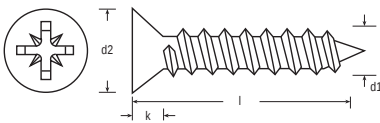

Datasheet

Recessed Countersunk, Twinthread Woodscrew, Hardened Steel, Bright Zinc Plated

RS Stock No **1443501**
Size **8g x 5/8**

		No. 4	No. 5	No. 6	No. 7	No. 8	No. 10	No. 12
d2	max.	5.49	6.20	6.91	7.62	8.33	9.75	11.18
d1	max.	2.87	3.23	3.58	3.94	4.29	5.00	5.72
k	max.	1.63	1.85	2.08	2.31	2.54	2.97	3.43
Recess No.		1	2	2	2	2	2	3

Please view our full range listing below

RS Stock No	Size	RS Stock No	Size	RS Stock No	Size
1443495	4g x 1/2	529107	8g x 1	3000521248	10g x 3
1443496	4g x 5/8	529113	8g x 1.1/4	1443503	10g x 3.1/2
1443497	4g x 3/4	529129	8g x 1.1/2	1443504	10g x 4
1443498	4g x 1	521197	8g x 1.3/4	1443505	12g x 1.1/2
1443499	6g x 1/2	3000529135	8g x 2	521254	12g x 2
1443500	6g x 5/8	521204	8g x 2.1/2	1443506	12g x 2.1/2
529062	6g x 3/4	1443502	8g x 3	521260	12g x 3
529078	6g x 1	529141	10g x 1	521282	12g x 4
529084	6g x 1.1/4	521226	10g x 1.1/4		
3000529090	6g x 1.1/2	3000529157	10g x 1.1/2		
521169	8g x 1/2	521232	10g x 1.3/4		
1443501	8g x 5/8	529163	10g x 2		
521181	8g x 3/4	529179	10g x 2.1/2		