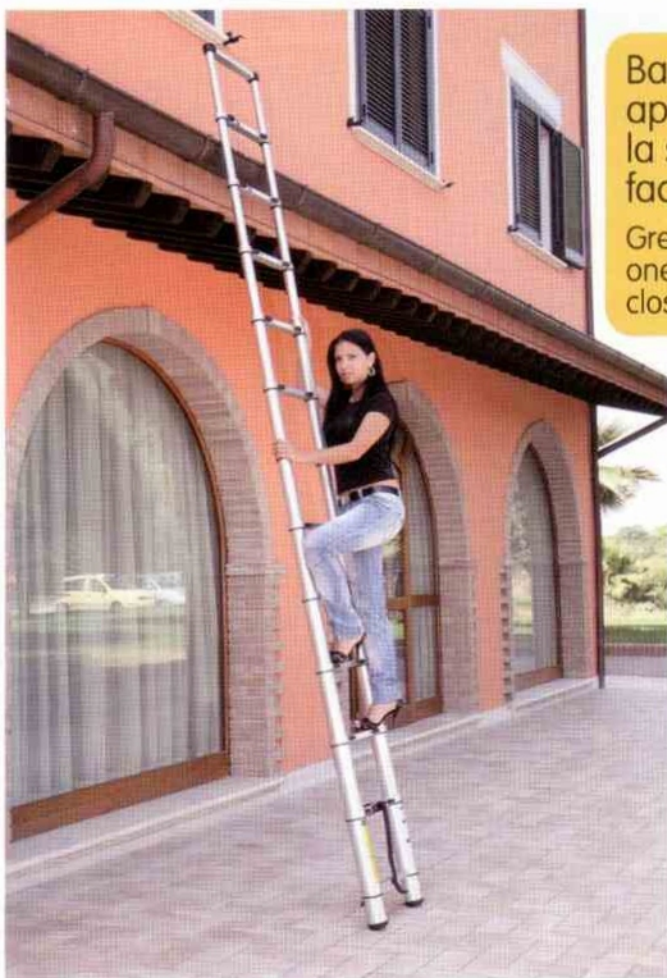

# Mod. TELE 13 - 2X

Scala telescopica singola e doppia salita in alluminio

Single or double sided aluminium ladder

Basta un click per aprire o chiudere la scala, massima facilità!

Great ease of use: just one click to open or close the ladder!

Super leggera e compatta!  
Super light and compact!

Una pedana di lavoro ampia e sicura.  
Large, safe working platform.

tested  
POLITECNICO DI MILANO

Articolo Item	N° Gradini N° Rungs	Peso Kg. Weight Kg.	H. cm.	H.1 cm.	A cm.
TELE 13	13	11,5	80	380	50
TELE 2x4	4+4	11,6	110	260	50
TELE 2x5	5+5	12,5	140	290	50