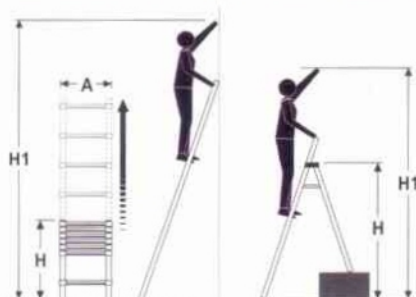

# Mod. TELE 13 - 2X

Scala telescopica singola e doppia salita in alluminio

Single or double sided aluminium ladder

Basta un click per aprire o chiudere la scala, massima facilità!

Great ease of use: just one click to open or close the ladder!

Super leggera e compatta!  
Super light and compact!

Una pedana di lavoro ampia e sicura.  
Large, safe working platform.

tested  
POLITECNICO DI MILANO

Articolo Item	N° Gradini N° Rungs	Peso Kg. Weight Kg.	H. cm.	H.1 cm.	A cm.
TELE 13	13	11,5	80	380	50
TELE 2x4	4+4	11,6	110	260	50
TELE 2x5	5+5	12,5	140	290	50