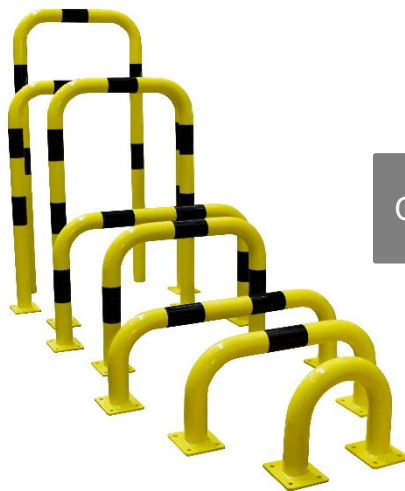

FRANÇAIS

Fiche Technique RS Pro

RS Stock No: 174-5889 / 174-5890 /
174-5892 / 174-5893 / 174-5894 /
174-5896 / 174-5897

Code douane : 3926909790

RS Stock No	EAN	Longueur (mm)	Diamètre (mm)	Hauteur (mm)	Dimensions platine (mm)	Poids (kg)
174-5889	3321360010711	1000	76	1200	160x140x10	17
174-5890	3321360010704	750	76	1200	160x140x10	15,5
174-5892	3321360010674	1000	76	350	160x140x10	9
174-5893	3321360010667	750	76	350	160x140x10	8,5
174-5894	3321360010650	350	76	375	160x140x10	9,7
174-5896	3321360010698	1000	76	600	160x140x10	9,6
174-5897	3321360010681	750	76	600	160x140x10	10

- **Fabriqué en** : acier
- **Coloris** : jaune et noir
- **Caractéristiques** :
 - Arceau de protection
 - Protège des chocs les installations fragiles ou dangereuses
 - Peinture époxy
 - Phosphatation avant peinture qui permet d'augmenter la résistance à la corrosion et améliore l'adhérence de la peinture
 - Avec platine de fixation
 - Fixations non incluses (en option réf : BARFIX1SB)

ENGLISH

Datasheet

RS Pro

RS Stock No: 174-5889 / 174-5890 /
174-5892 / 174-5893 / 174-5894 /
174-5896 / 174-5897

Customs : 3926909790

RS Stock No	EAN	Length (mm)	Diameter (mm)	Height (mm)	Dimensions plate (mm)	Weight (kg)
174-5889	3321360010711	1000	76	1200	160x140x10	17
174-5890	3321360010704	750	76	1200	160x140x10	15,5
174-5892	3321360010674	1000	76	350	160x140x10	9
174-5893	3321360010667	750	76	350	160x140x10	8,5
174-5894	3321360010650	350	76	375	160x140x10	9,7
174-5896	3321360010698	1000	76	600	160x140x10	9,6
174-5897	3321360010681	750	76	600	160x140x10	10

- **Made of** steel
- **Color** : yellow and black
- **Specifications :**
 - Protective bar
 - Protects fragile or dangerous installations from shocks
 - Epoxy paint
 - Phosphating before painting which increases corrosion resistance and improves paint adhesion
 - With mounting plate
 - Fasteners not included (optional ref: BARFIX1SB)