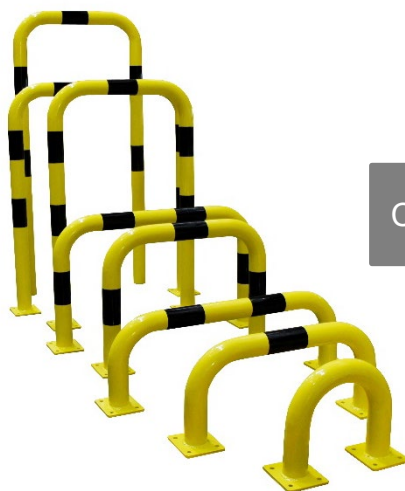

FRANÇAIS

Fiche Technique RS Pro

RS Stock No: 174-5889 / 174-5890 /
174-5892 / 174-5893 / 174-5894 /
174-5896 / 174-5897

Code douane : 3926909790

RS Stock No	EAN	Longueur (mm)	Diamètre (mm)	Hauteur (mm)	Dimensions platine (mm)	Poids (kg)
174-5889	3321360010711	1000	76	1200	160x140x10	17
174-5890	3321360010704	750	76	1200	160x140x10	15,5
174-5892	3321360010674	1000	76	350	160x140x10	9
174-5893	3321360010667	750	76	350	160x140x10	8,5
174-5894	3321360010650	350	76	375	160x140x10	9,7
174-5896	3321360010698	1000	76	600	160x140x10	9,6
174-5897	3321360010681	750	76	600	160x140x10	10

- **Fabriqué en** : acier
- **Coloris** : jaune et noir
- **Caractéristiques** :
 - Arceau de protection
 - Protège des chocs les installations fragiles ou dangereuses
 - Peinture époxy
 - Phosphatation avant peinture qui permet d'augmenter la résistance à la corrosion et améliore l'adhérence de la peinture
 - Avec platine de fixation
 - Fixations non incluses (en option réf : BARFIX1SB)

ENGLISH

Datasheet

RS Pro

RS Stock No: 174-5889 / 174-5890 /
174-5892 / 174-5893 / 174-5894 /
174-5896 / 174-5897

Customs : 3926909790

RS Stock No	EAN	Length (mm)	Diameter (mm)	Height (mm)	Dimensions plate (mm)	Weight (kg)
174-5889	3321360010711	1000	76	1200	160x140x10	17
174-5890	3321360010704	750	76	1200	160x140x10	15,5
174-5892	3321360010674	1000	76	350	160x140x10	9
174-5893	3321360010667	750	76	350	160x140x10	8,5
174-5894	3321360010650	350	76	375	160x140x10	9,7
174-5896	3321360010698	1000	76	600	160x140x10	9,6
174-5897	3321360010681	750	76	600	160x140x10	10

- **Made of** steel
- **Color** : yellow and black
- **Specifications :**
 - Protective bar
 - Protects fragile or dangerous installations from shocks
 - Epoxy paint
 - Phosphating before painting which increases corrosion resistance and improves paint adhesion
 - With mounting plate
 - Fasteners not included (optional ref: BARFIX1SB)