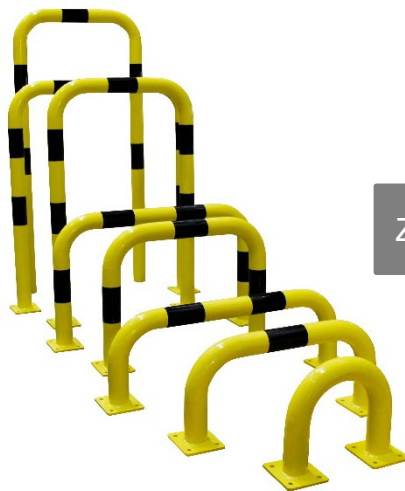

DEUTSCH

Typenblatt RS Pro

RS Stock No: 174-5889 / 174-5890 /
174-5892 / 174-5893 / 174-5894 /
174-5896 / 174-5897

Zoll : 3926909790

RS Stock No	EAN	Länge (mm)	Durchmesser (mm)	Höhe (mm)	Abmessungen Platte (mm)	Gewicht (kg)
174-5889	3321360010711	1000	76	1200	160x140x10	17
174-5890	3321360010704	750	76	1200	160x140x10	15,5
174-5892	3321360010674	1000	76	350	160x140x10	9
174-5893	3321360010667	750	76	350	160x140x10	8,5
174-5894	3321360010650	350	76	375	160x140x10	9,7
174-5896	3321360010698	1000	76	600	160x140x10	9,6
174-5897	3321360010681	750	76	600	160x140x10	10

- **Material** : Stahl
- **Farbe**: gelb und schwarz
- **Merkmale** :
  - Schutzbügel
  - Schützt empfindliche oder gefährliche Anlagen vor Stößen
  - Epoxidharzlackierung
  - Phosphatierung vor dem Lackieren, die die Korrosionsbeständigkeit erhöht und die Lackhaftung verbessert.
  - Mit Montageplatte
  - Befestigungselemente nicht im Lieferumfang enthalten (optional ref: BARFIX1SB)