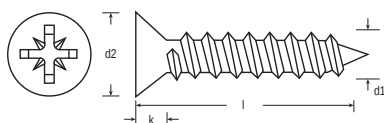

# Recessed Countersunk, Twinthread Woodscrew, Hardened Steel, Bright Zinc Plated

RS Stock No **521254**  
Size **12g x 2**

		No. 4	No. 5	No. 6	No. 7	No. 8	No. 10	No. 12
d2	max.	5.49	6.20	6.91	7.62	8.33	9.75	11.18
d1	max.	2.87	3.23	3.58	3.94	4.29	5.00	5.72
k	max.	1.63	1.85	2.08	2.31	2.54	2.97	3.43
Recess No.		1	2	2	2	2	2	3

## Please view our full range listing below

RS Stock No	Size	RS Stock No	Size	RS Stock No	Size
1443495	4g x 1/2	529107	8g x 1	3000521248	10g x 3
1443496	4g x 5/8	529113	8g x 1.1/4	1443503	10g x 3.1/2
1443497	4g x 3/4	529129	8g x 1.1/2	1443504	10g x 4
1443498	4g x 1	521197	8g x 1.3/4	1443505	12g x 1.1/2
1443499	6g x 1/2	3000529135	8g x 2	521254	12g x 2
1443500	6g x 5/8	521204	8g x 2.1/2	1443506	12g x 2.1/2
529062	6g x 3/4	1443502	8g x 3	521260	12g x 3
529078	6g x 1	529141	10g x 1	521282	12g x 4
529084	6g x 1.1/4	521226	10g x 1.1/4		
3000529090	6g x 1.1/2	3000529157	10g x 1.1/2		
521169	8g x 1/2	521232	10g x 1.3/4		
1443501	8g x 5/8	529163	10g x 2		
521181	8g x 3/4	529179	10g x 2.1/2		