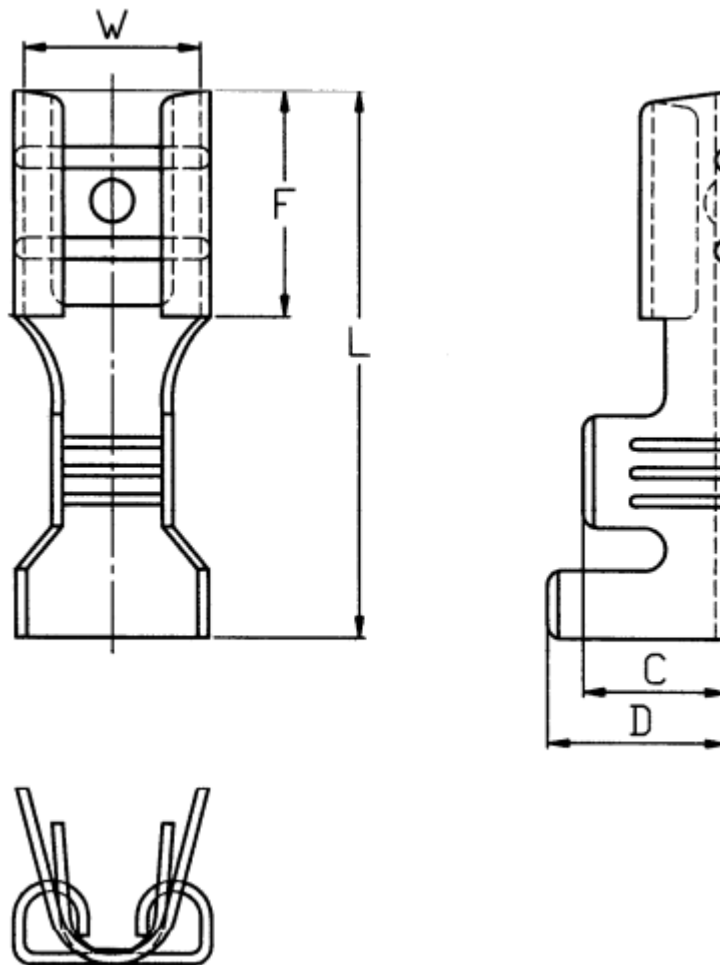

Datasheet

Crimp Receptacle

RS Stock number [488-1229](#)

Drawing (mm):

公差 TOLERANCE	NEMA TAB (inch)	W $+0.23$ -0.08	L ± 1.0	C ± 0.3	D ± 0.3	F ± 0.3				
項目 ITEM	.020*187 (0.5*4.8)	4.95	15.5	3.2	4.5	6.4				
尺寸 SIZE										