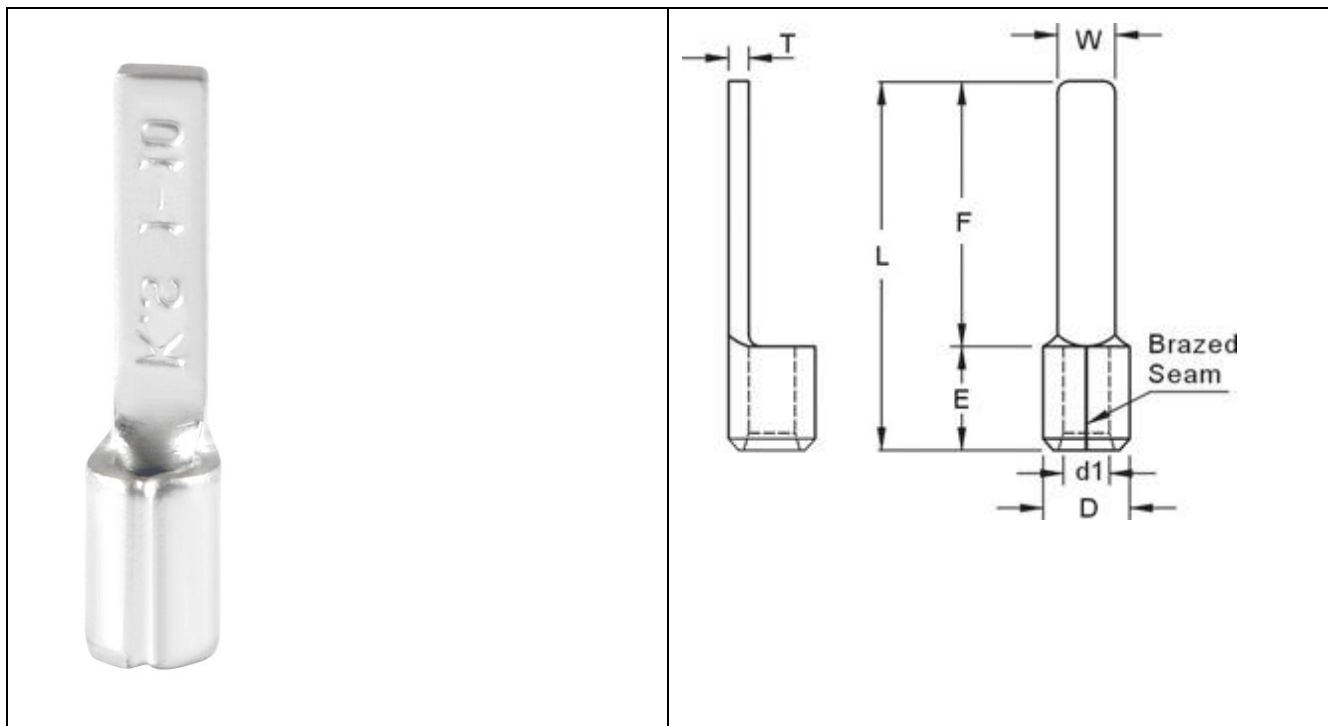

Datasheet

RS PRO NON-INSULATED BLADE TERMINALS

Stock number: 178-7239

MAXIMUM ELECTRIC CURRENT:

A.W.G.	22	20	18	16
AMP.	9	12	17	18

TERMINAL MATERIAL: COPPER

WIRE RANGE A.W.G. mm ²	ITEM NO.		DIMENSION inch(mm)						
	BRAZED SEAM		W	F	L	E	D	d1	T
22-16 A.W.G.	☐	178-7239	0.091	0.394	0.583	0.189	0.134	0.067	0.03
0.5-1.5 mm ²			2.3	10	14.8	4.8	3.400	1.7	0.75