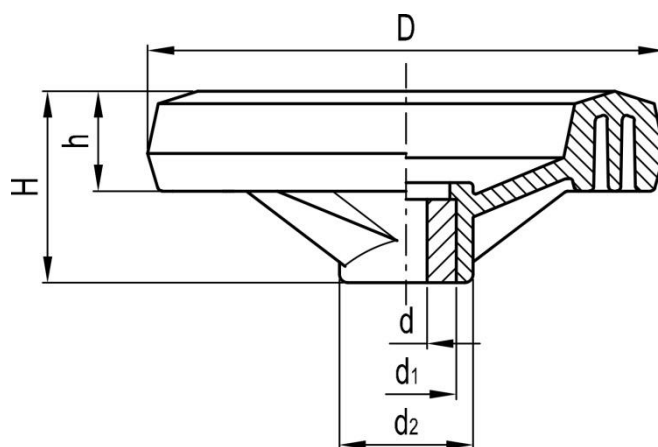

# Two spoke handwheel

RS Stock No: 1611975

## Specification

Handwheel material: Glass-fibre reinforced technopolymer

Zinc-plated steel hub, standard holes

ENGLISH

Stock no	D	d	H	h	d1	d2
1611970	80	8	35	18	18	24
1611971	80	10	35	18	18	24
1611972	100	10	37	20	18	24
1611973	100	12	37	20	18	24
1611974	126	10	46	24	24	32
1611975	126	12	46	24	24	32
1611976	126	14	46	24	24	32
1611977	126	15	46	24	24	32
1611978	160	10	52	26.5	26	40
1611979	160	12	52	26.5	26	40
1611980	160	14	52	26.5	26	40
1611981	160	16	52	26.5	26	40
1611983	200	10	62	28	30	50
1611984	200	16	62	28	30	50
1611985	200	20	62	28	30	50