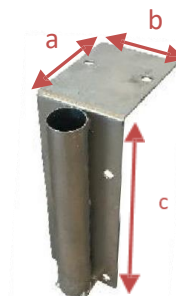

2041777
BASE40SIMGAL