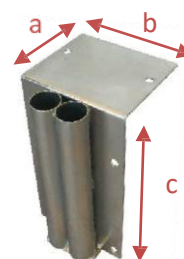

2041778
BASE40DOUGAL