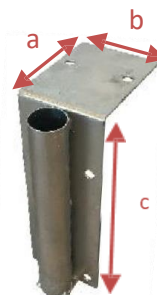

### Caractéristiques :

- Fourreaux de fixation simple ou double pour délimitation à l'aide de barrières de protection d'une zone de quai par exemple.
- En acier galvanisé robuste
- Ils permettent de retirer les barrières et de les rendre amovibles si besoin
- Fixations en inox 304 disponibles en option : BARFIX304SB

## RS PRO

RS Stock No:2041777

ENGLISH

Customs : 7308900000

2041777  
BASE40SIMGAL

For barrier Ø (mm)	Dimensions a x b x c (mm)	Nb of fixing holes x Ø (mm)	Weight (kg)
40	100x100x300	6x12	1,7
40	100x180x300	6x12	3,6

### Specifications :

- Simple or double socket for 1 or 2 barrier legs, for example to secure a delivery dock with barriers
- Made of robust galvanized steel
- They allow to remove the barriers when necessary
- Fixations made of stainless steel 304 as an option: BARFIX304SB