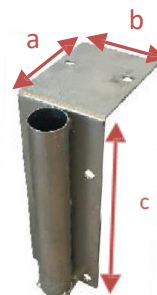

## RS PRO

RS Stock No:2041777

Code douane : 7308900000

2041777  
BASE40SIMGAL

Pour barrière $\phi$ (mm)	Dimensions a x b x c (mm)	Nb trous de fixation x $\phi$ (mm)	Poids (kg)
40	100x100x300	6x12	1,7
40	100x180x300	6x12	3,6

### Caractéristiques :

- Fourreaux de fixation simple ou double pour délimitation à l'aide de barrières de protection d'une zone de quai par exemple.
- En acier galvanisé robuste
- Ils permettent de retirer les barrières et de les rendre amovibles si besoin
- Fixations en inox 304 disponibles en option : BARFIX304SB