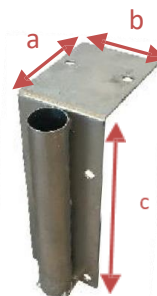

### Specifications :

- Simple or double socket for 1 or 2 barrier legs, for example to secure a delivery dock with barriers
- Made of robust galvanized steel
- They allow to remove the barriers when necessary
- Fixations made of stainless steel 304 as an option: BARFIX304SB

# RS PRO

RS Stock No:2041777

ESPAÑOL

Aduanas : 7308900000

2041777  
BASE40SIMGAL

Para barrera Ø (mm)	Dimensiones a x b x c (mm)	Número de agujeros de montaje x Ø (mm)	Peso (kg)
40	100x100x300	6x12	1,7
40	100x180x300	6x12	3,6

### Características :

- Mangas de fijación simples o dobles para delimitación utilizando barreras protectoras de un área de muelle, por ejemplo.
- Hecho de robusto acero galvanizado
- Permiten quitar las barreras y hacerlas removibles si es necesario
- Accesorios de acero inoxidable 304 disponibles como opción: BARFIX304SB