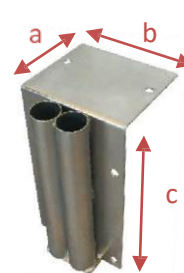

2041778
3ASE40DOUGAL