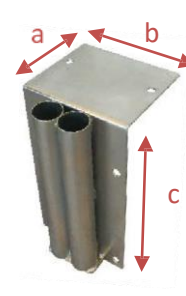

2041778
BASE40DOUGAL