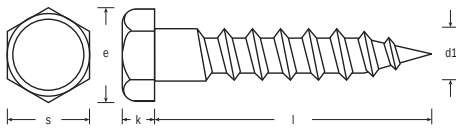

Datasheet

**Hexagon Head Coachscrew to DIN 571 Gr 4.8 Steel, Bright Zinc Plated**

RS Stock No **1443534**  
Size **M6 x 90**

d1	6mm	8mm	10mm	12mm	
k	4	5.5	7	8	
s	10	13	17	19	
e	min.	10.89	14.2	18.72	20.88

**Please view our full range listing below**

RS Stock No	Size	RS Stock No	Size	RS Stock No	Size
1443532	M6 x 25	825001	M8 x 70	1443544	M12 x 50
824878	M6 x 40	825017	M8 x 75	825124	M12 x 60
824890	M6 x 50	825023	M8 x 80	1443545	M12 x 70
824913	M6 x 60	1443538	M8 x 100	825152	M12 x 75
824935	M6 x 70	825039	M10 x 50	825168	M12 x 80
1443533	M6 x 80	825051	M10 x 60	825180	M12 x 100
1443534	M6 x 90	825073	M10 x 70	825203	M12 x 120
1443535	M6 x 100	825089	M10 x 75	1443546	M12 x 130
1443536	M8 x 25	825095	M10 x 80	1443547	M12 x 150
1443537	M8 x 30	825118	M10 x 100		
824941	M8 x 40	1443539	M10 x 120		
824957	M8 x 45	1443540	M10 x 130		
824963	M8 x 50	1443541	M10 x 140		
824985	M8 x 60	1443542	M10 x 150		
824991	M8 x 65	1443543	M12 x 40		