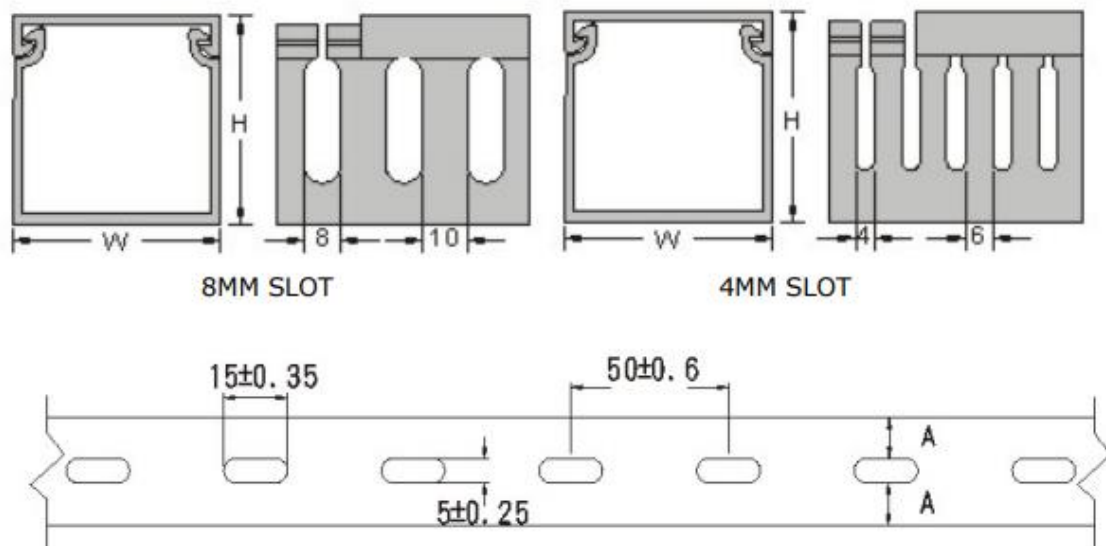

## Mechanical Specifications

<b>Length</b>	1m
<b>Width</b>	40mm
<b>Depth</b>	60mm
<b>Slot Type</b>	Narrow
<b>Slot Gap</b>	8mm

## Approvals

Standards Met

CSA Certified, RoHS Compliant, UL 94 V-2

RS Article No	W(mm)	H(mm)	A	Slot	Length
879-3741	40	60	17.5	4mm	1M
879-3747	40	80	17.5		
879-3750	60	80	27.5	8mm	
879-3725	40	40	17.5		
879-3731	40	60	17.5		
879-3738	40	80	17.5		
879-3744	60	80	27.5		