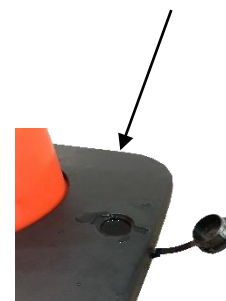

*Erhältlich im September 2020