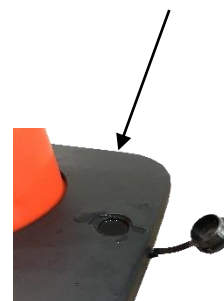

*Disponible en Septiembre de 2020