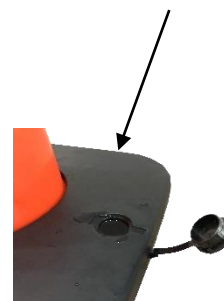

*Disponibile a Settembre 2020