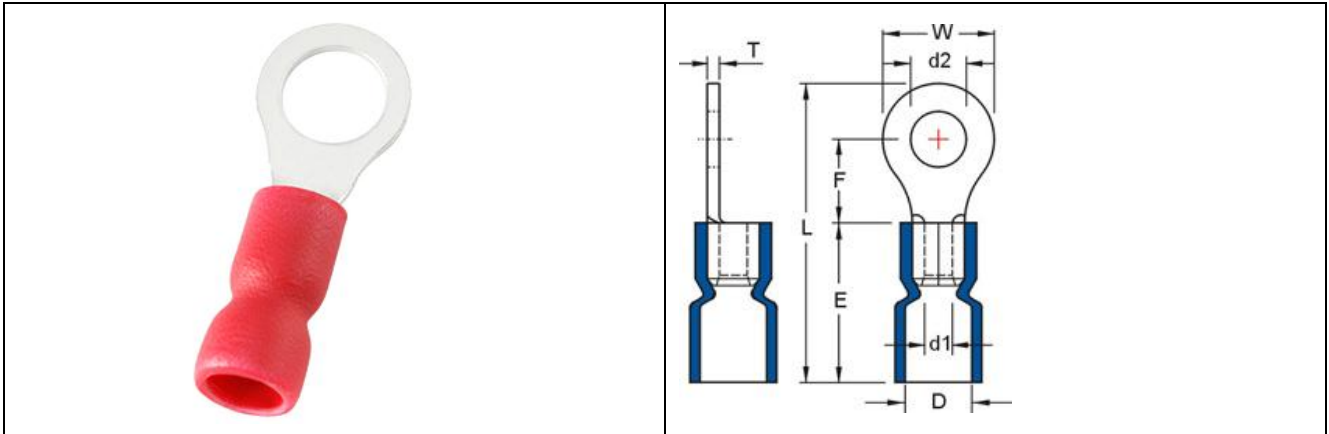

### MAXIMUM ELECTRIC CURRENT:

A.W.G.	22	20	18	16
AMP.	9	12	17	18

MAXIMUM ELECTRICAL RATING: 105° C 600 VOLTS MAX.

INSULATION MATERIAL: VINYL (PVC)

TERMINAL MATERIAL: COPPER

INSULATION COLOR: RED

WIRE RANGE A.W.G. mm <sup>2</sup>	ITEM NO. BUTTED SEAM	STUD SIZE d2	DIMENSION inch(mm)							
			W	F	L	E	D	d1	T	
22-16 A.W.G.	178-8676	#10	0.209	0.315	0.276	0.866	0.441	0.157	0.067	0.031
0.5-1.5 mm <sup>2</sup>			5.3	8	7	22	11.2	4.000	1.7	0.75