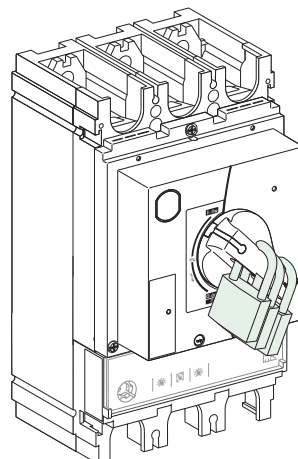

请注意

- 电气设备的安装、操作、维修和维护工作仅限于合格人员执行。
- Schneider Electric 不承担由于使用本资料所引起的任何后果。

1-3
Ø 5-8 mm
Ø 3/16-5/16 in.

OFF

OFF

1-3
Ø 5-8 mm
Ø 3/16-5/16 in.