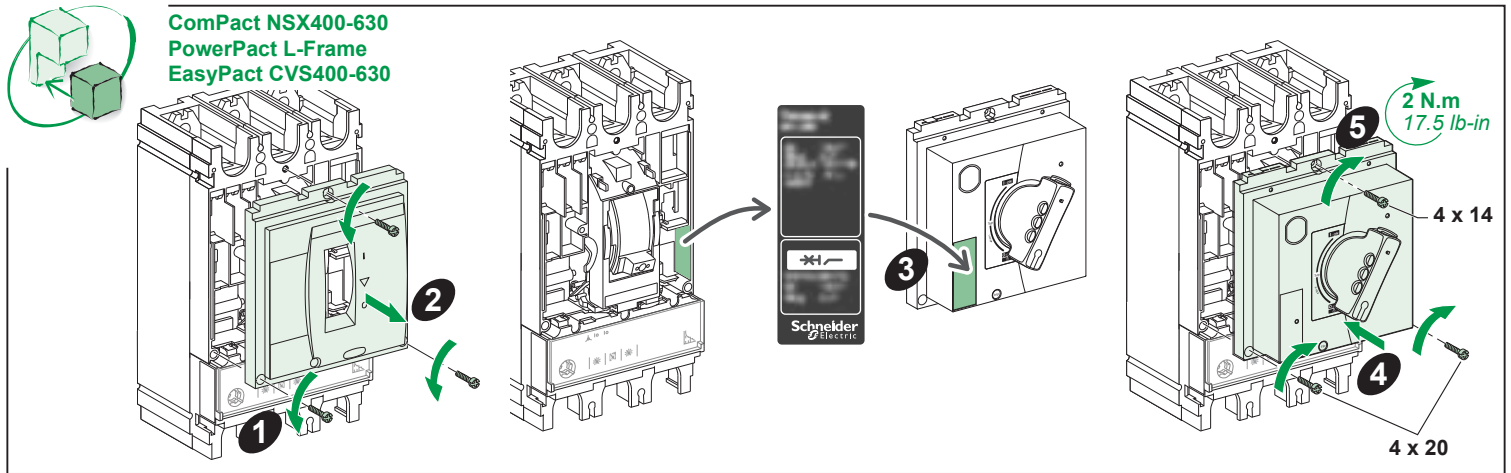

请注意

- 电气设备的安装、操作、维修和维护工作仅限于合格人员执行。
- Schneider Electric 不承担由于使用本资料所引起的任何后果。

1-3
Ø 5-8 mm
Ø 3/16-5/16 in.

OFF

OFF

1-3
Ø 5-8 mm
Ø 3/16-5/16 in.