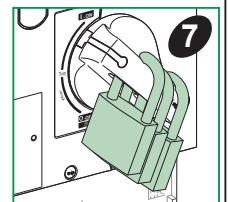

请注意

- 电气设备的安装、操作、维修和维护工作仅限于合格人员执行。
- Schneider Electric 不承担由于使用本资料所引起的任何后果。

1-3
Ø 5-8 mm
Ø 3/16-5/16 in.

OFF

OFF

1-3
Ø 5-8 mm
Ø 3/16-5/16 in.