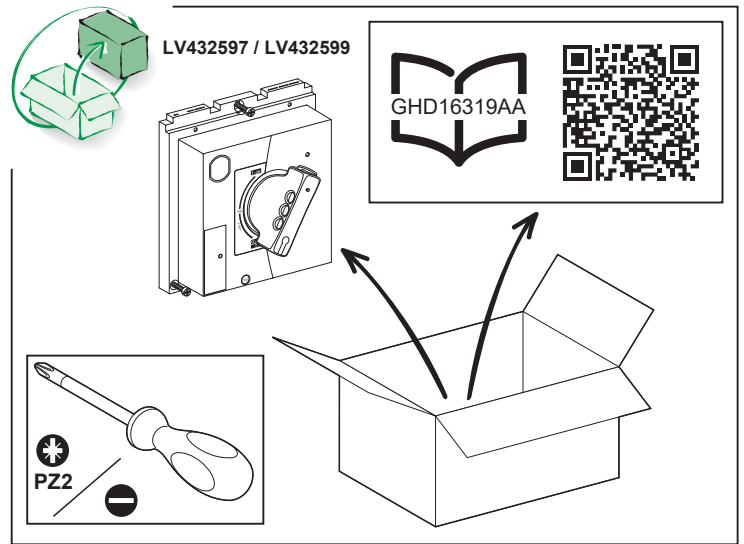

请注意

- 电气设备的安装、操作、维修和维护工作仅限于合格人员执行。
- Schneider Electric 不承担由于使用本资料所引起的任何后果。

1-3
Ø 5-8 mm
Ø 3/16-5/16 in.

OFF

OFF

1-3
Ø 5-8 mm
Ø 3/16-5/16 in.