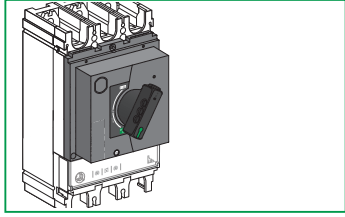

ComPact NSX400-630
PowerPact L-Frame
EasyPact CVS400-630
TeSys Giga Motor Protection Frame 6

Direct rotary handle
Commande rotative directe
Mando rotativo directo
直接安装旋转手柄

Schneider
Electric

GHD16319AA-07