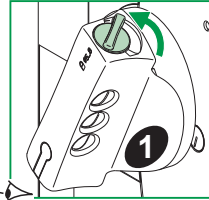

请注意

- 电气设备的安装、操作、维修和维护工作仅限于合格人员执行。
- Schneider Electric 不承担由于使用本资料所引起的任何后果。

1-3
Ø 5-8 mm
Ø 3/16-5/16 in.

OFF

OFF

1-3
Ø 5-8 mm
Ø 3/16-5/16 in.