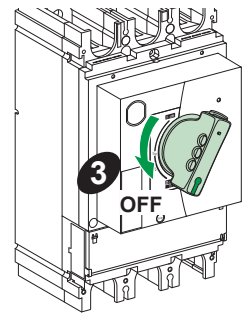

请注意

- 电气设备的安装、操作、维修和维护工作仅限于合格人员执行。
- Schneider Electric 不承担由于使用本资料所引起的任何后果。

1-3
Ø 5-8 mm
Ø 3/16-5/16 in.

OFF

OFF

1-3
Ø 5-8 mm
Ø 3/16-5/16 in.