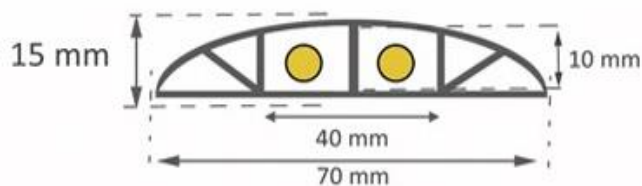

- **Made of :** PVC
- **Color :** grey

Specifications:

- Rigid cable protection
- Fire proof 94V-0
- Supplied with double side tape
- Meet REACH

ESPAÑOL

Ficha técnica

RS PRO

RS Stock No: 2522801

Aduanas : 3926909790

RS Stock No	Largo (mm)	Ancho (mm)	Altura (mm)	Peso (kg)
2522801	2000	70	15	1

- **Fabricado en :** PVC
- **Colores :** gris

Características :

- Pasacable rígido
- Clase de protección contra incendios 94V-O
- Cinta adhesiva de doble cara en el dorso
- Cumple con REACH

DEUTSCH

Typenblatt RS PRO

Zoll : 3926909790

RS Stock No: 2522801

RS Stock No	Länge (mm)	Breite (mm)	Höhe (mm)	Gewicht (kg)
2522801	2000	70	15	1

- **Hergestellt aus:** PVC
- **Farben:** grau

Produktbeschreibung: