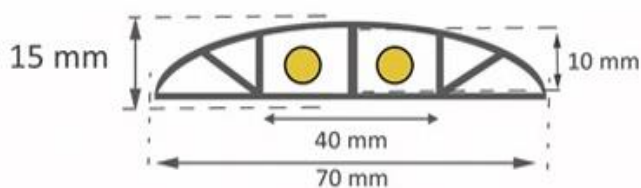

FRANÇAIS

Fiche Technique

RS PRO

RS Stock No: 2522801

Code douane : 3926909790

RS Stock No	Longueur (mm)	Largeur (mm)	Hauteur (mm)	POIDS (kg)
2522801	2000	70	15	1

- **Fabriqué en :** PVC
- **Coloris :** gris

Caractéristiques :

- Passe-câble rigide
- Classe anti-feu 94V-O
- Bande adhésive double face au dos
- Conforme REACH

ENGLISH

Datasheet

RS PRO

RS Stock No: 2522801

Customs : 3926909790

RS Stock No	Length (mm)	Width (mm)	Height (mm)	Weight (kg)
2522801	2000	70	15	1

- **Made of :** PVC
- **Color :** grey

Specifications:

- Rigid cable protection
- Fire proof 94V-0
- Supplied with double side tape
- Meet REACH

ESPAÑOL

Ficha técnica

RS PRO

RS Stock No: 2522801

Aduanas : 3926909790

RS Stock No	Largo (mm)	Ancho (mm)	Altura (mm)	Peso (kg)
2522801	2000	70	15	1

- **Fabricado en :** PVC
- **Colores :** gris

Características :

- Pasacable rígido
- Clase de protección contra incendios 94V-O
- Cinta adhesiva de doble cara en el dorso
- Cumple con REACH