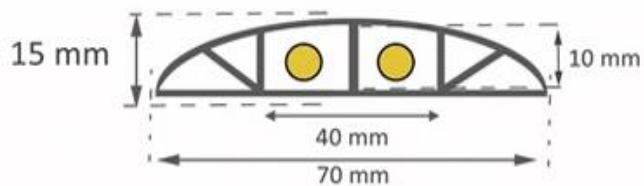

FRANÇAIS

Fiche Technique

RS PRO

RS Stock No: 2522801

Code douane : 3926909790

RS Stock No	Longueur (mm)	Largeur (mm)	Hauteur (mm)	POIDS (kg)
2522801	2000	70	15	1

- **Fabriqué en :** PVC
- **Coloris :** gris

Caractéristiques :

- Passe-câble rigide
- Classe anti-feu 94V-O
- Bande adhésive double face au dos
- Conforme REACH

ENGLISH

Datasheet

RS PRO

RS Stock No: 2522801

Customs : 3926909790

RS Stock No	Length (mm)	Width (mm)	Height (mm)	Weight (kg)
2522801	2000	70	15	1

- **Made of :** PVC
- **Color :** grey

Specifications:

- Rigid cable protection
- Fire proof 94V-0
- Supplied with double side tape
- Meet REACH

ESPAÑOL

Ficha técnica

RS PRO

RS Stock No: 2522801

Aduanas : 3926909790

RS Stock No	Largo (mm)	Ancho (mm)	Altura (mm)	Peso (kg)
2522801	2000	70	15	1

- **Fabricado en :** PVC
- **Colores :** gris

Características :

- Pasacable rígido
- Clase de protección contra incendios 94V-O
- Cinta adhesiva de doble cara en el dorso
- Cumple con REACH