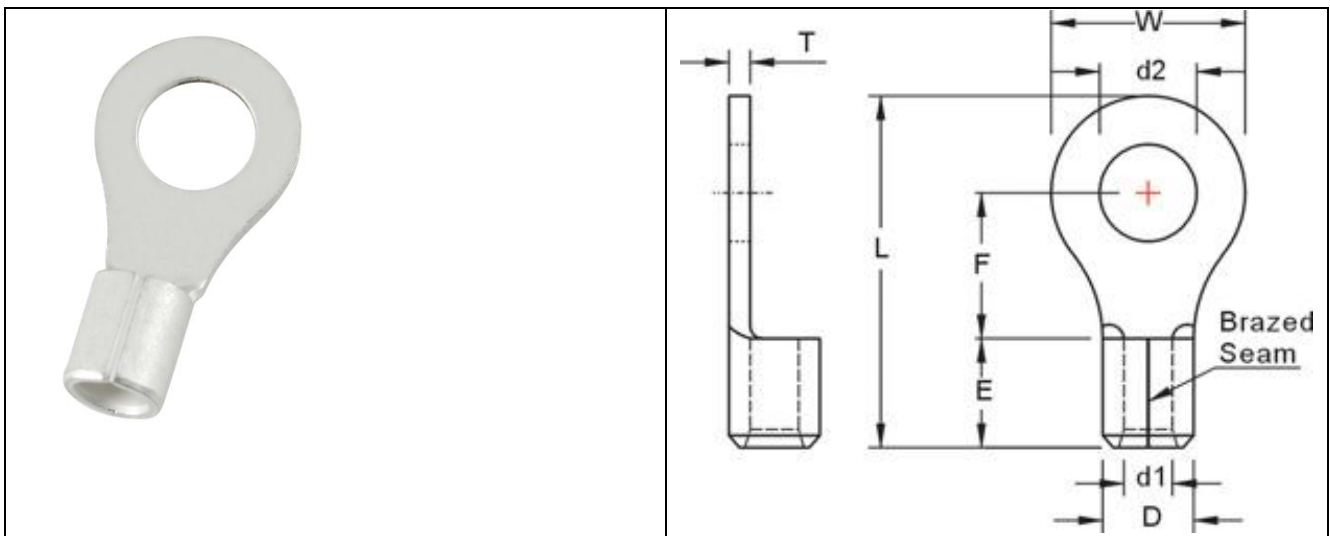

Datasheet

RS PRO NON-INSULATED RING TERMINALS

Stock number: 178-8623

MAXIMUM ELECTRIC CURRENT:

A.W.G.	8
AMP.	70

TERMINAL MATERIAL: COPPER
 SURFACE TREATMENT: TIN PLATED

WIRE RANGE A.W.G. mm ²	ITEM NO. BRAZED SEAM	STUD SIZE 2 x d2	DIMENSION inch(mm)							
			W	F	L	E	D	d1	T	
8 A.W.G. 8 mm ²	<input checked="" type="checkbox"/> 178-8623	#10	0.209 5.3	0.346 8.8	0.429 10.5	0.937 23.8	0.335 8.5	0.283 7.200	0.177 4.5	0.047 1.2