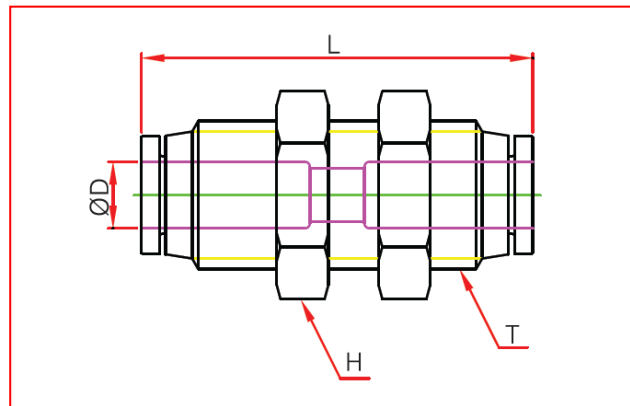

ENGLISH

Datasheet

RS PRO Bulkhead Union

RS Article	ØD	T	L	H(HEX)
9160820	4	M12xP1.0	30.5	14
9160823	6	M14xP1.0	31	17
9160827	8	M16xP1.0	35	19
9160836	10	M20xP1.0	41	24
1442632	12	M22xP1.0	44	27