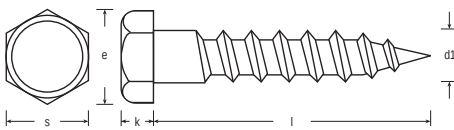

# Hexagon Head Coachscrew to DIN 571 Gr 4.8 Steel, Bright Zinc Plated

RS Stock No **825089**  
Size **M10 x 75**

d1	6mm	8mm	10mm	12mm
k	4	5.5	7	8
s	10	13	17	19
e	min. 10.89	14.2	18.72	20.88

## Please view our full range listing below

RS Stock No	Size	RS Stock No	Size	RS Stock No	Size
1443532	M6 x 25	825001	M8 x 70	1443544	M12 x 50
824878	M6 x 40	825017	M8 x 75	825124	M12 x 60
824890	M6 x 50	825023	M8 x 80	1443545	M12 x 70
824913	M6 x 60	1443538	M8 x 100	825152	M12 x 75
824935	M6 x 70	825039	M10 x 50	825168	M12 x 80
1443533	M6 x 80	825051	M10 x 60	825180	M12 x 100
1443534	M6 x 90	825073	M10 x 70	825203	M12 x 120
1443535	M6 x 100	825089	M10 x 75	1443546	M12 x 130
1443536	M8 x 25	825095	M10 x 80	1443547	M12 x 150
1443537	M8 x 30	825118	M10 x 100		
824941	M8 x 40	1443539	M10 x 120		
824957	M8 x 45	1443540	M10 x 130		
824963	M8 x 50	1443541	M10 x 140		
824985	M8 x 60	1443542	M10 x 150		
824991	M8 x 65	1443543	M12 x 40		