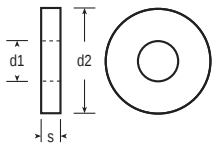

Datasheet

RS PRO Mudguard Repair Washers A2-304 Stainless Steel

d1	M5	M6	M8	M10	M12
d2	25	25	25	30	35
s	1.5	1.5	1.5	1.5	1.5

Please view our full range listing below

RS Stock No	Size
5072678	M5 x 25
5072684	M6 x 25
5072690	M6 x 30
5072713	M8 x 25
5072729	M8 x 30
5072735	M10 x 30
6604623	M10 x 35
6604627	M12 x 35
1933483	M12 x 40
1933484	M12 x 50