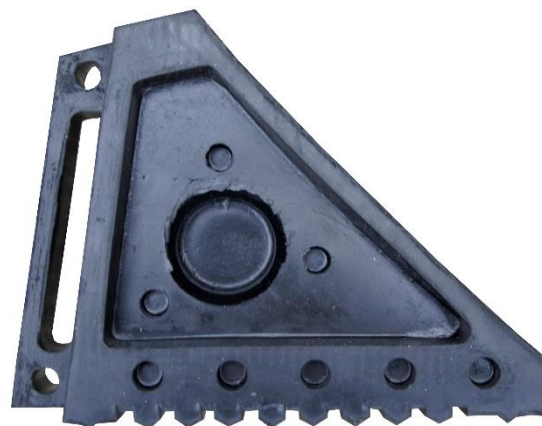

FRANÇAIS

Fiche Technique

RS PRO

Code douane : 4016999790

RS Stock No: 2041754

CARSTOP

Longueur (mm)	Largeur (mm)	Hauteur (mm)	Poids (kg)
175	100	145	1,7

- **Fabriqué en :** caoutchouc
- **Coloris :** noir

Caractéristiques :

- Cale roue de voiture pour véhicules légers
- Fabriqué en caoutchouc
- Avec une poignée de transport fixe
- Coloris noir

ENGLISH

Customs : 4016999790

Datasheet

RS PRO

RS Stock No: 2041754

CARSTOP

Length (mm)	Width (mm)	Height (mm)	Weight (kg)
175	100	145	1,7

- **Made of:** rubber
- **Colors:** black

Specifications:

- Car wheel stop for light vehicles
- Made of rubber
- With a fixed transport handle
- Color: black

Características :

- Calzo de rueda de coche para vehículos ligeros
- Hecho de goma
- Con un asa de transporte fija
- Color negro

Scheda tecnica

ITALIEN

RS PRO

RS Stock No: 2041754

Codice doganale : 4016999790