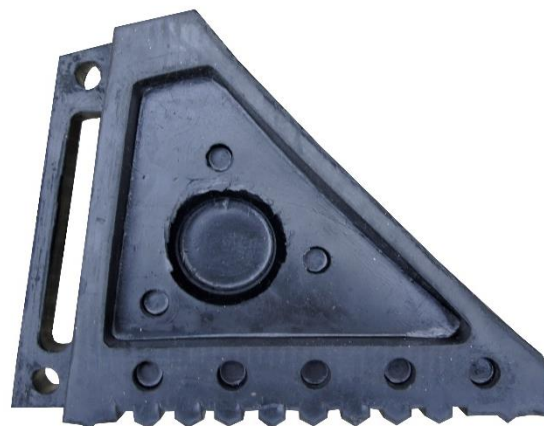

Scheda tecnica

ITALIEN

RS PRO

RS Stock No: 2041754

Codice doganale : 4016999790

CARSTOP

(mm)	(mm)	(mm)	(kg)
175	100	145	1,7

- Fatto di :
- Colore :

Caratteristica :