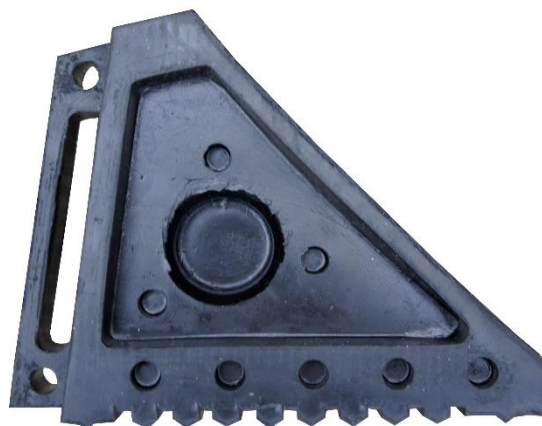

FRANÇAIS

Fiche Technique

RS PRO

Code douane : 4016999790

RS Stock No: 2041754

CARSTOP

Longueur (mm)	Largeur (mm)	Hauteur (mm)	Poids (kg)
175	100	145	1,7

- **Fabriqué en :** caoutchouc
- **Coloris :** noir

Caractéristiques :

- Cale roue de voiture pour véhicules légers
- Fabriqué en caoutchouc
- Avec une poignée de transport fixe
- Coloris noir

ENGLISH

Customs : 4016999790

Datasheet

RS PRO

RS Stock No: 2041754

CARSTOP

Length (mm)	Width (mm)	Height (mm)	Weight (kg)
175	100	145	1,7

- **Made of:** rubber
- **Colors:** black

Specifications:

- Car wheel stop for light vehicles
- Made of rubber
- With a fixed transport handle
- Color: black

Características :

- Calzo de rueda de coche para vehículos ligeros
- Hecho de goma
- Con un asa de transporte fija
- Color negro

Scheda tecnica

ITALIEN

RS PRO

RS Stock No: 2041754

Codice doganale : 4016999790