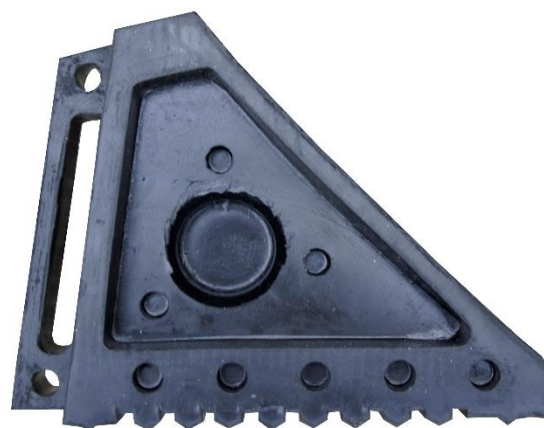

Caractéristiques :

- Cale roue de voiture pour véhicules légers
- Fabriqué en caoutchouc
- Avec une poignée de transport fixe
- Coloris noir

ENGLISH

Customs : 4016999790

Datasheet

RS PRO

RS Stock No: 2041754

CARSTOP

Length (mm)	Width (mm)	Height (mm)	Weight (kg)
175	100	145	1,7

- **Made of:** rubber
- **Colors:** black

Specifications:

- Car wheel stop for light vehicles
- Made of rubber
- With a fixed transport handle
- Color: black

ESPAÑOL

Ficha tecnica

RS PRO

Aduanas : 4016999790

RS Stock No: 2041754

CARSTOP

Longitud (mm)	Ancho (mm)	Altura (mm)	Peso (kg)
175	100	145	1,7

- Hecho en : Goma
- Colores : Negro

Características :

- Calzo de rueda de coche para vehículos ligeros
- Hecho de goma
- Con un asa de transporte fija
- Color negro

Scheda tecnica

ITALIEN

RS PRO

RS Stock No: 2041754

Codice doganale : 4016999790