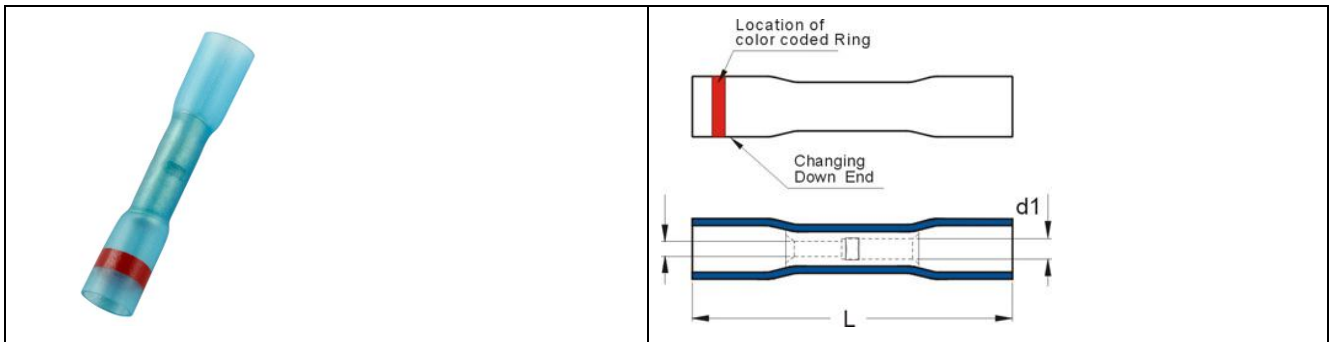

INSULATION COLOR: BLUE WITH RED COLOR RING

WIRE RANGE A.W.G. mm <sup>2</sup>	ITEM NO.	DIMENSION inch(mm)			INSULATED COLOR
		d1	d2	L	
16-14 to 22-16 A.W.G.	178-7188	0.091	0.087	1.417	BLUE WITH RED COLOR RING
1.5-2.5 to 0.5-1.5 mm <sup>2</sup>		2.300	1.700	36	