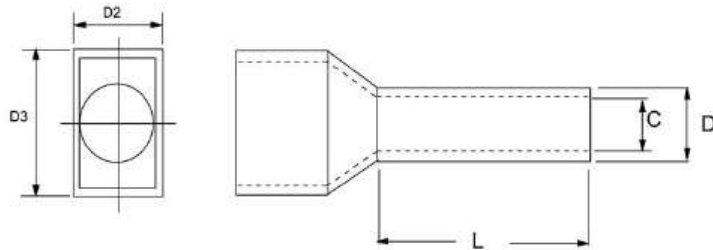

Datasheet

ENGLISH

RS Pro Dual Entry Bootlace Ferrules

Dimensions:

Stock Number	Wire Size mm ²	L	C	D	D2	D3	Colour
311-7971	2 x 0.5	8	1.2	1.5	4.7	2.5	WHITE
184-9654	2 x 0.75	8	1.5	1.8	3.5	602	GREY
184-9660	2 x 1	8			4	6	RED
184-9676	2 x 1.5	8	2	2.3	4.2	7.2	BLACK
184-9682	2 x 2.5	8	2.5	2.9	5	8.5	BLUE
311-7993	2 x 4	12	3.4	3.8	5.7	9.2	GREY
311-8003	2 x 6	14	4.5	4.9	6.8	10.5	YELLOW
311-7971	2 x 10	14	6.1	6.6	8	13	RED
311-8025	2 x 16	14	8.3	8.7	10.5	19.0	BLUE