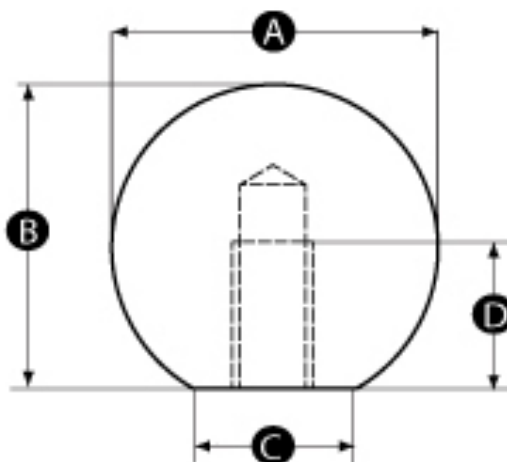

Datasheet

Female Polished Stainless Steel Ball Knob

RS Stock No: 1443633

Specification

Material: Stainless steel - 304

Finish: Highly polished

Thread: Machined thread

ENGLISH

Stock no	A	B	C	D	Thread size
1443622	16	15	8	7	M4
1443623	16	15	8	7	M5
1443624	16	15	8	7	M6
1443625	20	18	12	9	M4
1443626	20	18	12	9	M5
1443627	20	18	12	9	M6
1443629	25	23	15	11	M6
1443630	25	23	15	11	M8
1443628	25	23	15	11	M10
1443632	32	29	18	15	M6
1443633	32	29	18	15	M8
1443631	32	29	18	15	M10
1443635	38	35	22	18	M6
1443636	38	35	22	18	M8
1443634	38	35	22	18	M10
1443637	44	37	32	20	M10
1443638	50	46	28	21	M10