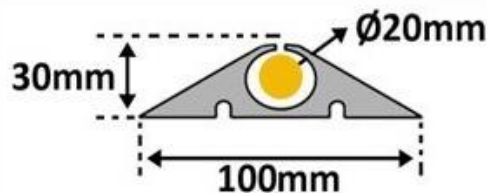

ENGLISH

Datasheet

RS PRO

RS Stock No: 2522841

Customs : 4016999790

RS Stock No	Length (mm)	Width (mm)	Height (mm)	Cable protection	Weight (kg)
2522841	10000	100	30	1 x \varnothing 20 mm	15,5

- **Made of:** rubber
- **Colors :** black

ESPAÑOL

Ficha tecnica

RS PRO

RS Stock No: 2522841

Aduanas : 4016999790

RS Stock No	Largo (mm)	Ancho (mm)	Altura (mm)	Ø Pasacable (mm)	Peso (kg)
2522841	10000	100	30	1 x Ø20 mm	15,5

- **Fabricado en :** Caucho
- **Colores :** Negro

DEUTSCH

Typenblatt RS PRO

RS Stock No: 2522841

Zoll : 4016999790

RS Stock No	Länge (mm)	Breite (mm)	Höhe (mm)	Ø Kabeldurchgang (mm)	Gewicht (kg)
2522841	10000	100	30	1 x Ø20 mm	15,5

- **Hergestellt aus:** gummi
- **Farben:** schwarz