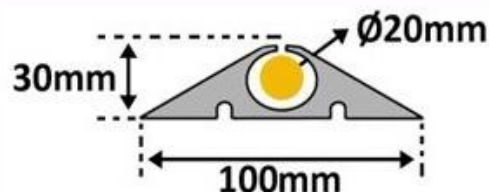

FRANÇAIS

Fiche Technique

RS PRO

RS Stock No: 2522841

Code douane : 4016999790

RS Stock No	Longueur (mm)	Largeur (mm)	Hauteur (mm)	Passes-câbles	POIDS (kg)
2522841	10000	100	30	1 x $\varnothing 20$ mm	15,5

- **Fabriqué en :** caoutchouc
- **Coloris :** noir

Caractéristiques :

- Passe câble ralentisseur
- Diamètre $\varnothing 20$ mm du passe câble
- Idéal pour les installations provisoires
- Utilisation intérieur/extérieur
- Possibilité de couper à la longueur souhaitée
- Résiste aux véhicules jusqu'à 40 T
- Eviter le contact prolongé avec des hydrocarbures
- Résiste aux températures de $-40/+60^{\circ}\text{C}$
- Fixation par collage possible

ENGLISH

Datasheet

RS PRO

RS Stock No: 2522841

Customs : 4016999790

RS Stock No	Length (mm)	Width (mm)	Height (mm)	Cable protection	Weight (kg)
2522841	10000	100	30	1 x \varnothing 20 mm	15,5

- **Made of:** rubber
- **Colors :** black

Specifications :

- Heavy duty cable protection
- Diameter \varnothing 20 mm cable bridge
- Ideal for temporary installations
- Indoor/Outdoor use
- Can be cut to the desired length
- It can support vehicles up to 40 T
- Avoid prolonged contact with hydrocarbons
- Resist to temperature between $-40/+60^{\circ}\text{C}$
- Adhesive bonding is possible