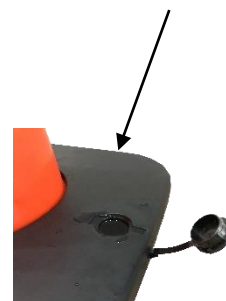

*Disponibile a settembre 2020