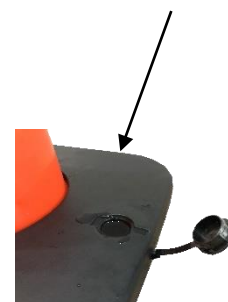

*Disponible en septiembre de 2020