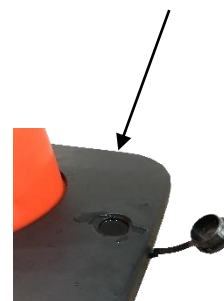

*Available in September 2020