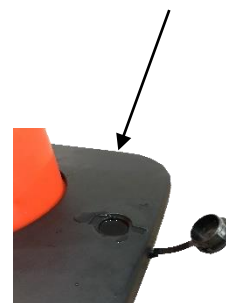

*Disponible en Septembre 2020