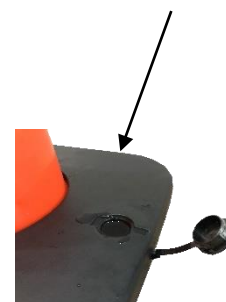

*Erhältlich im September 2020