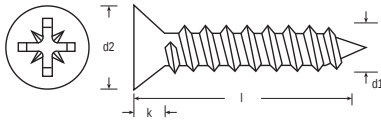

Datasheet

Recessed Countersunk, Twinthread Woodscrew, Hardened Steel, Bright Zinc Plated

RS Stock No **521181**
Size **8g x 3/4**

		No. 4	No. 5	No. 6	No. 7	No. 8	No. 10	No. 12
d2	max.	5.49	6.20	6.91	7.62	8.33	9.75	11.18
d1	max.	2.87	3.23	3.58	3.94	4.29	5.00	5.72
k	max.	1.63	1.85	2.08	2.31	2.54	2.97	3.43
Recess No.		1	2	2	2	2	2	3

Please view our full range listing below

RS Stock No	Size	RS Stock No	Size	RS Stock No	Size
1443495	4g x 1/2	529107	8g x 1	3000521248	10g x 3
1443496	4g x 5/8	529113	8g x 1.1/4	1443503	10g x 3.1/2
1443497	4g x 3/4	529129	8g x 1.1/2	1443504	10g x 4
1443498	4g x 1	521197	8g x 1.3/4	1443505	12g x 1.1/2
1443499	6g x 1/2	3000529135	8g x 2	521254	12g x 2
1443500	6g x 5/8	521204	8g x 2.1/2	1443506	12g x 2.1/2
529062	6g x 3/4	1443502	8g x 3	521260	12g x 3
529078	6g x 1	529141	10g x 1	521282	12g x 4
529084	6g x 1.1/4	521226	10g x 1.1/4		
3000529090	6g x 1.1/2	3000529157	10g x 1.1/2		
521169	8g x 1/2	521232	10g x 1.3/4		
1443501	8g x 5/8	529163	10g x 2		
521181	8g x 3/4	529179	10g x 2.1/2		