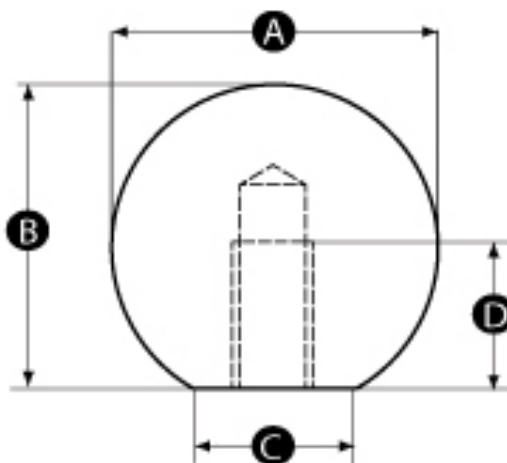

Datasheet

Female Polished Aluminium Ball Knob

RS Stock No: 1443664

Specification

Material: Aluminium

Finish: Highly polished

Thread: Machined thread

ENGLISH

Stock no	A	B	C	D	Thread size
1443651	16	15	8	7	M4
1443652	16	15	8	7	M5
1443653	16	15	8	7	M6
1443654	20	18	12	9	M4
1443655	20	18	12	9	M5
1443656	20	18	12	9	M6
1443658	25	23	15	11	M6
1443659	25	23	15	11	M8
1443657	25	23	15	11	M10
1443661	32	29	18	15	M6
1443662	32	29	18	15	M8
1443660	32	29	18	15	M10
1443664	38	35	22	18	M6
1443665	38	35	22	18	M8
1443663	38	35	22	18	M10
1443666	44	37	32	20	M10
1443667	50	46	28	21	M10