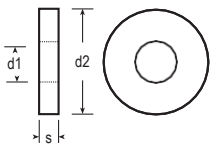

ENGLISH

Datasheet

RS PRO Mudguard Repair Washers A2-304 Stainless Steel

| d1 | M5 | M6 | M8 | M10 | M12 |
|----|-----|-----|-----|-----|-----|
| d2 | 25 | 25 | 25 | 30 | 35 |
| s | 1.5 | 1.5 | 1.5 | 1.5 | 1.5 |

Please view our full range listing below

| RS Stock No | Size |
|-------------|----------|
| 5072678 | M5 x 25 |
| 5072684 | M6 x 25 |
| 5072690 | M6 x 30 |
| 5072713 | M8 x 25 |
| 5072729 | M8 x 30 |
| 5072735 | M10 x 30 |
| 6604623 | M10 x 35 |
| 6604627 | M12 x 35 |
| 1933483 | M12 x 40 |
| 1933484 | M12 x 50 |