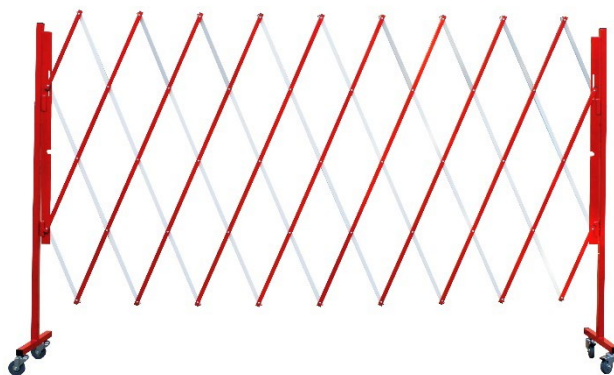

Caractéristiques :

- Barrière extensible
- Peinture époxy anti UV
- Livrée avec 4 roulettes dont 2 possédant des freins
- Ouverture et rangement facile
- Possibilité de rajouter une extension référence BAR3EXTRB en option

Specifications :

- Extendable barrier
- Anti-UV epoxy paint
- Delivered with 4 castors, 2 of which have brakes
- Easy opening and storage
- Possibility of adding an optional BAR3EXTRB reference extension

ESPAÑOL

Ficha tecnica

RS Pro

Aduanas : 7326909890

RS Stock No : 1745891

RS Stock N°	Longitud (mm)	Longitud plegada (mm)	Ancho (mm)	Altura (mm)	Peso (kg)
1745891	3000	320	400	1600	28

- Hecho en acero
- Colories : rojo y blanco

Características :

- Barrera extensible
- Pintura epoxi anti UV
- Entregado con 4 ruedas, 2 de las cuales tienen freno
- Fácil apertura y almacenamiento.
- Posibilidad de añadir una extensión de referencia BAR3EXTRB opcional