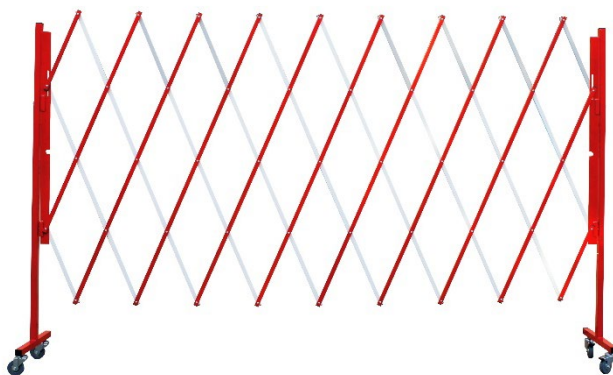

FRANÇAIS

Fiche Technique

RS Pro

Code douane : 7326909890

RS Stock No : 1745891

RS Stock N°	Longueur (mm)	Longueur pliée (mm)	Largeur (mm)	Hauteur (mm)	Poids (kg)
1745891	3000	320	400	1600	28

- **Fabriqué en acier**
- **Coloris** : rouge et blanc

Caractéristiques :

- Barrière extensible
- Peinture époxy anti UV
- Livrée avec 4 roulettes dont 2 possédant des freins
- Ouverture et rangement facile
- Possibilité de rajouter une extension référence BAR3EXTRB en option

Specifications :

- Extendable barrier
- Anti-UV epoxy paint
- Delivered with 4 castors, 2 of which have brakes
- Easy opening and storage
- Possibility of adding an optional BAR3EXTRB reference extension

Características :

- Barrera extensible
- Pintura epoxi anti UV
- Entregado con 4 ruedas, 2 de las cuales tienen freno
- Fácil apertura y almacenamiento.
- Posibilidad de añadir una extensión de referencia BAR3EXTRB opcional