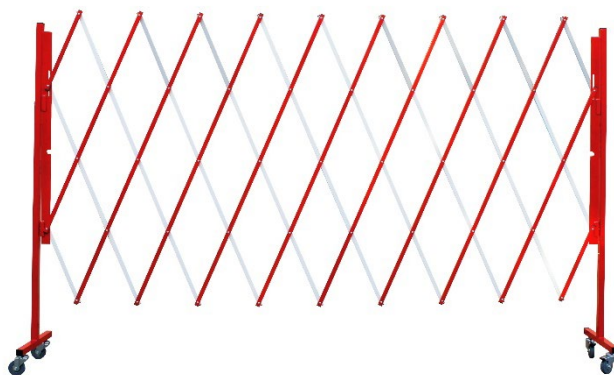

ENGLISH

Datasheet

RS Pro

Customs : 7326909890

RS Stock No : 1745891

RS Stock N°	Length (mm)	Folded length (mm)	Lenght (mm)	Height (mm)	Weight (kg)
1745891	3000	320	400	1600	28

- **Made of steel**
- **Colors : red and white**

Specifications :

- Extendable barrier
- Anti-UV epoxy paint
- Delivered with 4 castors, 2 of which have brakes
- Easy opening and storage
- Possibility of adding an optional BAR3EXTRB reference extension