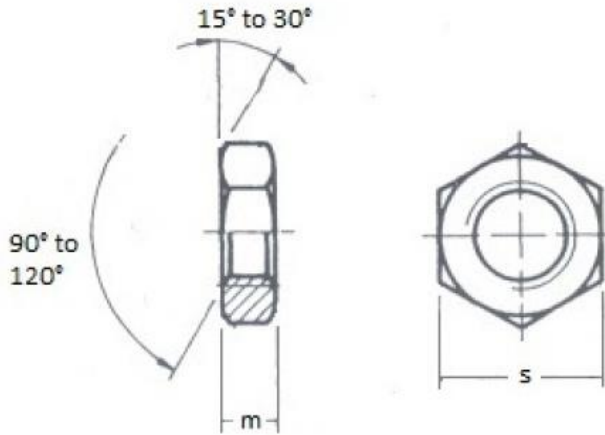

## Hex Nut

RS Stock number: 483-0423

Dimensions(mm):

Diameter	S		M	
	Min.	Max.	Min.	Max.
M2.5	4.82	5	1.35	1.6
M3	5.32	5.5	1.55	1.8
M3.5	5.82	6	1.75	2
M4	6.78	7	1.95	2.2
M5	7.78	8	2.45	2.7
M6	9.78	10	2.9	3.2
M8	12.73	13	3.7	4
M10	16.73	17	4.7	5
M12	18.67	19	5.7	6
M14	21.67	22	6.42	7
M16	23.67	24	7.42	8
M18	26.16	27	8.42	9
M20	29.16	30	9.1	10
M22	31	32	9.9	11
M24	35	36	10.9	12
M27	40	41	12.4	13.5
M30	45	46	13.9	15
M36	53.8	55	16.9	18
M39	58.8	60	18.2	19.5
M42	63.1	65	19.7	21
M45	68.1	70	21.2	22.5
M48	73.1	75	22.7	24