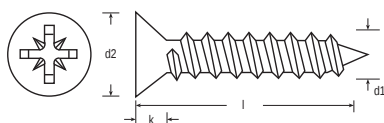

# Recessed Countersunk, Twinthread Woodscrew, Hardened Steel, Bright Zinc Plated

RS Stock No **521260**

Size **12g x 3**

d1		No. 4	No. 5	No. 6	No. 7	No. 8	No. 10	No. 12
d2	max.	5.49	6.20	6.91	7.62	8.33	9.75	11.18
d1	max.	2.87	3.23	3.58	3.94	4.29	5.00	5.72
k	max.	1.63	1.85	2.08	2.31	2.54	2.97	3.43
Recess No.		1	2	2	2	2	2	3

## Please view our full range listing below

RS Stock No	Size	RS Stock No	Size	RS Stock No	Size
1443495	4g x 1/2	529107	8g x 1	3000521248	10g x 3
1443496	4g x 5/8	529113	8g x 1.1/4	1443503	10g x 3.1/2
1443497	4g x 3/4	529129	8g x 1.1/2	1443504	10g x 4
1443498	4g x 1	521197	8g x 1.3/4	1443505	12g x 1.1/2
1443499	6g x 1/2	3000529135	8g x 2	521254	12g x 2
1443500	6g x 5/8	521204	8g x 2.1/2	1443506	12g x 2.1/2
529062	6g x 3/4	1443502	8g x 3	521260	12g x 3
529078	6g x 1	529141	10g x 1	521282	12g x 4
529084	6g x 1.1/4	521226	10g x 1.1/4		
3000529090	6g x 1.1/2	3000529157	10g x 1.1/2		
521169	8g x 1/2	521232	10g x 1.3/4		
1443501	8g x 5/8	529163	10g x 2		
521181	8g x 3/4	529179	10g x 2.1/2		