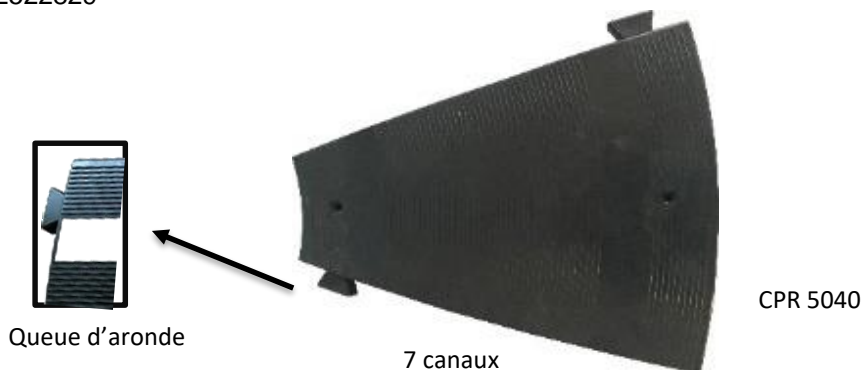

FRANÇAIS

Fiche Technique

RS PRO

Code douane : 4016999790

RS Stock No: 2522829

RS Stock No	Longueur (mm)	Angle (C°)	Largeur (mm)	Hauteur (mm)	Nb de trous de fixation / Ø (mm)	POIDS (kg)
2522829	-	30°	395	40	2 x 6 mm	1,76

- **Fabriqué en :** PVC
- **Coloris :** noir et bandes rétro réfléchissantes

Caractéristiques :

- Angle 30° passe-câble piéton (occasionnel pour véhicules légers.)
- Fabriqué en PVC rigide avec queues d'aronde inversées
- 7 passes-câbles (2 passes-câbles $\varnothing 20$ mm ; 5 passes-câbles $\varnothing 25$ mm)
- 2 bandes blanches réfléchissantes classe 1 (à coller)
- Résiste au passage de véhicules jusqu'à 2T par essieu
- 4 fixations ($\varnothing 6$ mm) 2522796 en option
- Températures d'utilisation -40°/+60°C

RS Stock No	Length (mm)	Angle (C°)	Width (mm)	Height (mm)	Nb of fixing holes/ Ø (mm)	Weight (kg)
2522829	-	30°	395	40	2 x 6 mm	1,76

- **Made of :** PVC
- **Color :** black and reflective stripes

Specifications :

- Angle 30° pedestrian cable cover : ideal for pedestrian use or occasional light vehicle traffic
- Made of PVC with inverted dovetails
- 7 cable channels (2 channels \varnothing 20 mm ; 5 channels \varnothing 25 mm)
- 2 reflective white stripes class 1 to stick
- Resist the traffic of light vehicles up to 2T.
- 4 fasteners (\varnothing 6mm) 2522796 as option.
- Using temperature -40°/+60°C