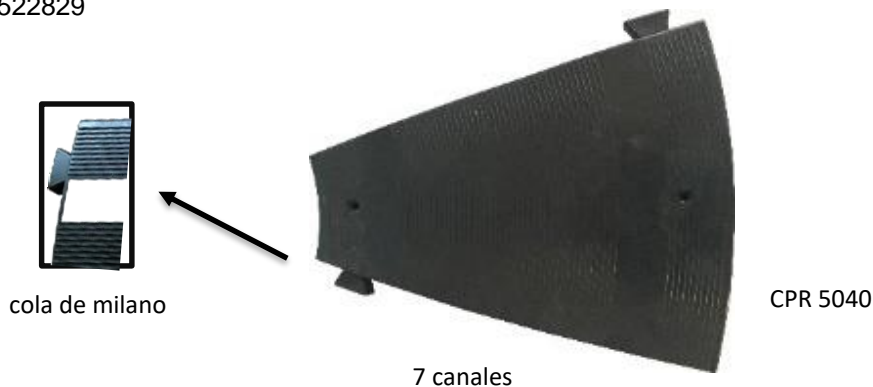

- **Fabriqué en :** PVC
- **Coloris :** noir et bandes rétro réfléchissantes

Caractéristiques :

- Angle 30° passe-câble piéton (occasionnel pour véhicules légers.)
- Fabriqué en PVC rigide avec queues d'aronde inversées
- 7 passes-câbles (2 passes-câbles $\varnothing 20$ mm ; 5 passes-câbles $\varnothing 25$ mm)
- 2 bandes blanches réfléchissantes classe 1 (à coller)
- Résiste au passage de véhicules jusqu'à 2T par essieu
- 4 fixations ($\varnothing 6$ mm) 2522796 en option
- Températures d'utilisation -40°/+60°C

- Angle 30° pedestrian cable cover : ideal for pedestrian use or occasional light vehicle traffic
- Made of PVC with inverted dovetails
- 7 cable channels (2 channels \varnothing 20 mm ; 5 channels \varnothing 25 mm)
- 2 reflective white stripes class 1 to stick
- Resist the traffic of light vehicles up to 2T.
- 4 fasteners (\varnothing 6mm) 2522796 as option.
- Using temperature -40°/+60°C

RS Stock No	Largo (mm)	Ángulo (C°)	Ancho (mm)	Altura (mm)	Cant. agujeros/ Ø (mm)	Peso (kg)
2522829	-	30°	395	40	2 x 6 mm	1,76

- **Hecho en :** PVC
- **Color :** negro y rayas reflectantes

Características :

- Angulo 30° protector de cables para peatones : ideal para el paso de peatones y el transito ocasional de vehículos ligeros.
- Fabricado en PVC con cola de milano invertidas.
- 7 canaletas (2 canales $\varnothing 20$ mm ; 5 canales $\varnothing 25$ mm)
- 2 bandas blancas reflectantes clase 1 a pegar
- Resiste vehículos de hasta 2T por eje
- 4 fijaciones ($\varnothing 6$ mm) 2522796 opcionales.
- Rango de temperatura -40 ° / + 60 ° C