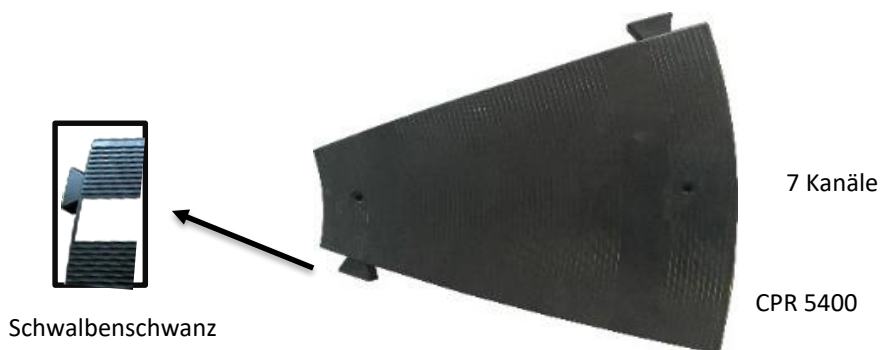

DEUTSCH

Typenblatt RS PRO

Zoll : 4016999790

RS Stock No: 2522829