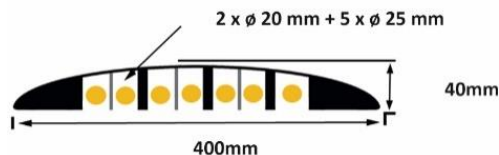

- **Fabriqué en :** PVC
- **Coloris :** noir et bandes rétro réfléchissantes

Caractéristiques :

- Angle 30° passe-câble piéton (occasionnel pour véhicules légers.)
- Fabriqué en PVC rigide avec queues d'aronde inversées
- 7 passes-câbles (2 passes-câbles $\varnothing 20$ mm ; 5 passes-câbles $\varnothing 25$ mm)
- 2 bandes blanches réfléchissantes classe 1 (à coller)
- Résiste au passage de véhicules jusqu'à 2T par essieu
- 4 fixations ($\varnothing 6$ mm) 2522796 en option
- Températures d'utilisation -40°/+60°C

RS Stock No	Length (mm)	Angle (C°)	Width (mm)	Height (mm)	Nb of fixing holes/ Ø (mm)	Weight (kg)
2522829	-	30°	395	40	2 x 6 mm	1,76

- **Made of :** PVC
- **Color :** black and reflective stripes

Specifications :

- Angle 30° pedestrian cable cover : ideal for pedestrian use or occasional light vehicle traffic
- Made of PVC with inverted dovetails
- 7 cable channels (2 channels \varnothing 20 mm ; 5 channels \varnothing 25 mm)
- 2 reflective white stripes class 1 to stick
- Resist the traffic of light vehicles up to 2T.
- 4 fasteners (\varnothing 6mm) 2522796 as option.
- Using temperature -40°/+60°C

RS Stock No	Largo (mm)	Ángulo (C°)	Ancho (mm)	Altura (mm)	Cant. agujeros/ Ø (mm)	Peso (kg)
2522829	-	30°	395	40	2 x 6 mm	1,76

- **Hecho en :** PVC
- **Color :** negro y rayas reflectantes

Características :