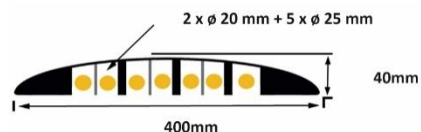

FRANÇAIS

Fiche Technique

RS PRO

Code douane : 4016999790

RS Stock No: 2522829

RS Stock No	Longueur (mm)	Angle (C°)	Largeur (mm)	Hauteur (mm)	Nb de trous de fixation / Ø (mm)	POIDS (kg)
2522829	-	30°	395	40	2 x 6 mm	1,76

- **Fabriqué en :** PVC
- **Coloris :** noir et bandes rétro réfléchissantes

Caractéristiques :

- Angle 30° passe-câble piéton (occasionnel pour véhicules légers.)
- Fabriqué en PVC rigide avec queues d'aronde inversées
- 7 passes-câbles (2 passes-câbles $\varnothing 20$ mm ; 5 passes-câbles $\varnothing 25$ mm)
- 2 bandes blanches réfléchissantes classe 1 (à coller)
- Résiste au passage de véhicules jusqu'à 2T par essieu
- 4 fixations ($\varnothing 6$ mm) 2522796 en option
- Températures d'utilisation -40°/+60°C

- Angle 30° pedestrian cable cover : ideal for pedestrian use or occasional light vehicle traffic
- Made of PVC with inverted dovetails
- 7 cable channels (2 channels \varnothing 20 mm ; 5 channels \varnothing 25 mm)
- 2 reflective white stripes class 1 to stick
- Resist the traffic of light vehicles up to 2T.
- 4 fasteners (\varnothing 6mm) 2522796 as option.
- Using temperature -40°/+60°C

RS Stock No	Largo (mm)	Ángulo (C°)	Ancho (mm)	Altura (mm)	Cant. agujeros/ Ø (mm)	Peso (kg)
2522829	-	30°	395	40	2 x 6 mm	1,76

- **Hecho en :** PVC
- **Color :** negro y rayas reflectantes

Características :