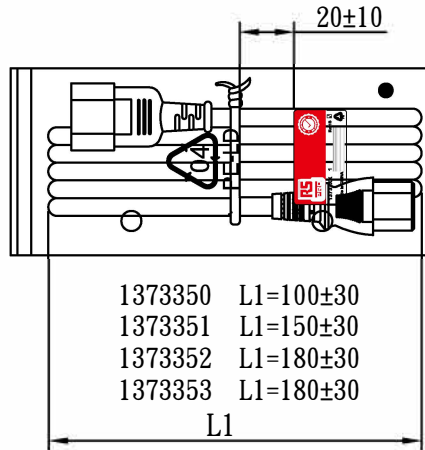

MARKING:

MARKING:

WIRING COLOR:

- E: Yellow/Green
- N: Blue
- L: Brown

LENGED ON CORD : (E04-14)

I-SHENG SGIS <VDE> KEMA-KEUR <VDE> △ CEBEC 809 NF-USE 1346 IEMMEQU H05VV-F 3G 0.75mm² 300/500V -LF- CE

No	BOM ITEM	Q' TY	P/N
1	KPR-11 TERMINAL	3 pcs	BBN11000
2	IS-011 DUST COVER(GREY)	1 pcs	MP01101H
3	IS-011 INNER BODY	1 pcs	MI011000
4	PVC 45P (SA87, IS-011)	18 g	RPP0451H
5	KPR-14 TERMINAL	3 pcs	BBB14000
6	IS-14 INNER BODY	1 set	MI014000
7	PVC 45P (SA87, IS-14)	22 g	RPP0451H
8	PE TIE (WHITE , 6 inch)	1 pcs	KBW10006
9	PE BAG(120*260)	1 pcs	KPR10026
10	LABEL(45*25)	1 pcs	

NOTE:1. CORD 128
2. CONTENT 137335X

CABLE	H05VV-F 3G 0.75 DENT PRINT CT-1H(GREY)			
PLUG	IS-011 + IS-14	LENGTH	L	UNIT mm
NAME	RS PRO	N/W		UNIT kg
P/N	137335X	SG DWG	SR-172524-7	VER. A
X14 JB3E16 1H XXX 02				