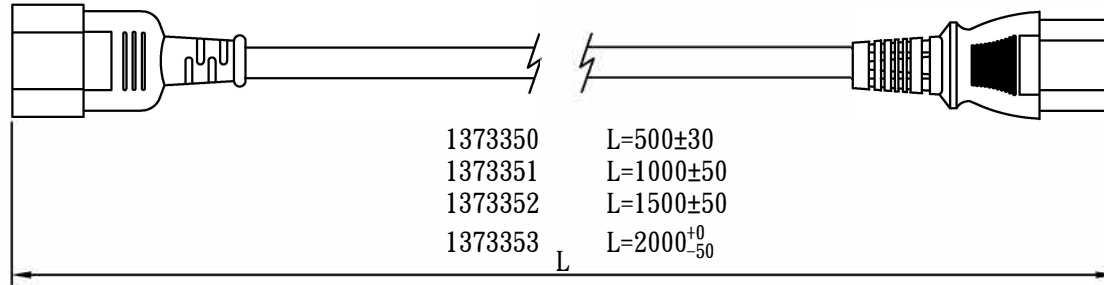

MARKING:

MARKING:

WIRING COLOR:

- E: Yellow/Green
- N: Blue
- L: Brown

LENGED ON CORD : (E04-14)

I-SHENG SGIS <VDE> KEMA-KEUR <VDE> △ CEBEC 809 NF-USE 1346 IEMMEQU H05VV-F 3G 0.75mm² 300/500V -LF- CE

No	BOM ITEM	Q' TY	P/N
1	KPR-11 TERMINAL	3 pcs	BBN11000
2	IS-011 DUST COVER(GREY)	1 pcs	MP01101H
3	IS-011 INNER BODY	1 pcs	MI011000
4	PVC 45P (SA87, IS-011)	18 g	RPP0451H
5	KPR-14 TERMINAL	3 pcs	BBB14000
6	IS-14 INNER BODY	1 set	MI014000
7	PVC 45P (SA87, IS-14)	22 g	RPP0451H
8	PE TIE (WHITE , 6 inch)	1 pcs	KBW10006
9	PE BAG(120*260)	1 pcs	KPR10026
10	LABEL(45*25)	1 pcs	

NOTE:1. CORD 128
2. CONTENT 137335X

CABLE	H05VV-F 3G 0.75 DENT PRINT CT-1H(GREY)			
PLUG	IS-011 + IS-14	LENGTH	L	UNIT mm
NAME	RS PRO	N/W		UNIT kg
P/N	137335X	SG DWG	SR-172524-7	VER. A
X14 JB3E16 1H XXX 02				