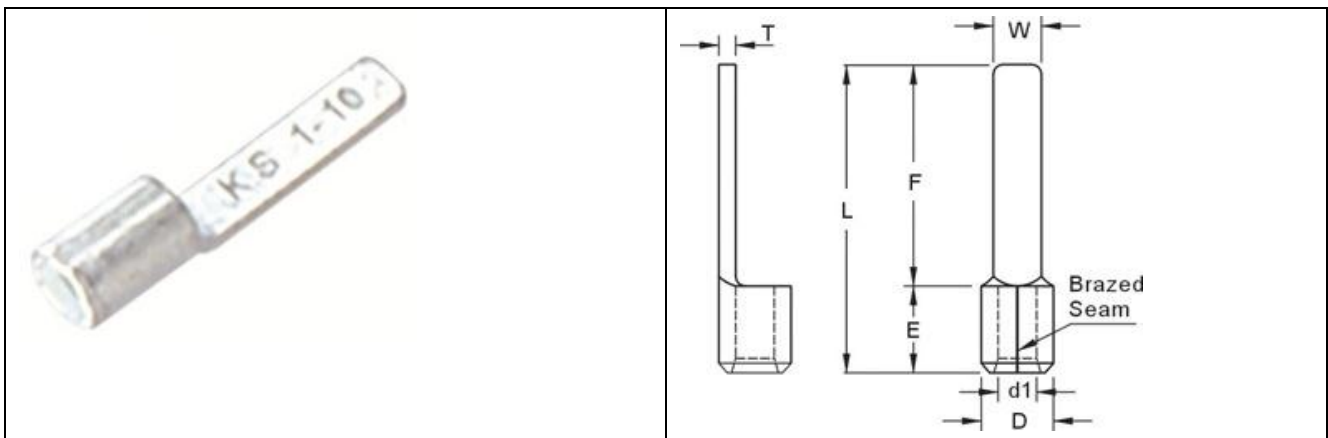

Datasheet

RS PRO NON-INSULATED BLADE TERMINALS

Stock number: 178-7238

MAXIMUM ELECTRIC CURRENT:

A.W.G.	22	20	18	16
AMP.	9	12	17	18

TERMINAL MATERIAL: COPPER

WIRE RANGE A.W.G. mm ²	ITEM NO. BUTTED SEAM	DIMENSION inch(mm)						
		W	F	L	E	D	d1	T
22-16 A.W.G.		0.091	0.394	0.583	0.189	0.134	0.067	0.03
0.5-1.5 mm ²	<input type="checkbox"/> 178-7238	2.3	10	14.8	4.8	3.400	1.7	0.75