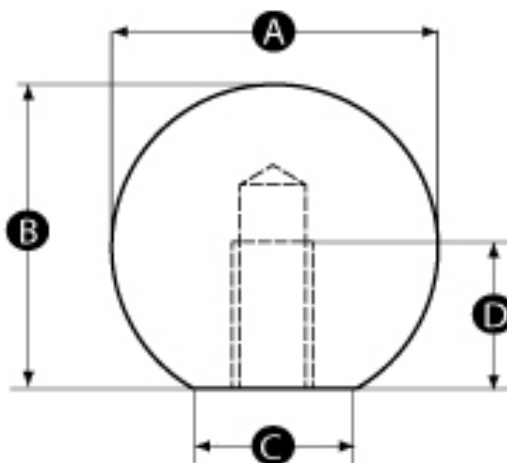

# Female Polished Aluminium Ball Knob

RS Stock No: 1443660

## Specification

Material: Aluminium

Finish: Highly polished

Thread: Machined thread

ENGLISH

Stock no	A	B	C	D	Thread size
1443651	16	15	8	7	M4
1443652	16	15	8	7	M5
1443653	16	15	8	7	M6
1443654	20	18	12	9	M4
1443655	20	18	12	9	M5
1443656	20	18	12	9	M6
1443658	25	23	15	11	M6
1443659	25	23	15	11	M8
1443657	25	23	15	11	M10
1443661	32	29	18	15	M6
1443662	32	29	18	15	M8
1443660	32	29	18	15	M10
1443664	38	35	22	18	M6
1443665	38	35	22	18	M8
1443663	38	35	22	18	M10
1443666	44	37	32	20	M10
1443667	50	46	28	21	M10