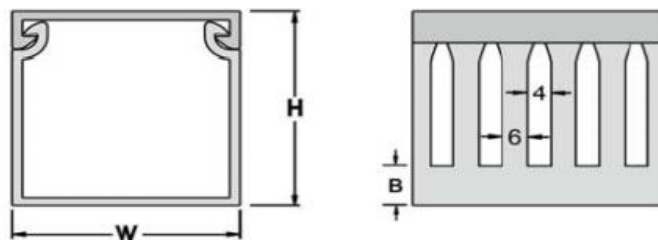

Approvals

Standards Met	CE, CSA, RoHS Compliant, UL 94 V-0, UL 94 V-2, UL E97527

RS Stock Number	W (mm)	H (mm)	B (mm)
758-9204	25	30	6
758-9213	25	40	9
758-9216	25	60	13
758-9210	25	80	18
758-9229	40	40	11
758-9222	40	60	13
758-9226	40	80	10
758-9235	60	40	9
758-9238	60	60	13
758-9232	60	80	10
758-9241	60	100	15
758-9244	80	60	13
758-9248	80	80	13
758-9257	80	100	15
758-9250	100	40	11
758-9254	100	80	14
758-9263	100	100	16
758-9266	120	60	17

RS Stock Number	W (mm)	H (mm)	B (mm)
758-9260	15	25	6
758-9279	25	30	6
758-9272	25	40	10
758-9276	25	60	13
758-9285	25	80	19
758-9288	40	40	10
758-9282	40	60	13
758-9291	40	80	11
758-9294	60	40	10
758-9298	60	60	13
758-9308	60	80	11
758-9301	60	100	15
758-9305	80	60	13
758-9314	80	80	13
758-9317	80	100	15
758-9311	100	40	11
758-9320	100	80	13

NARROW 4mm SLOT