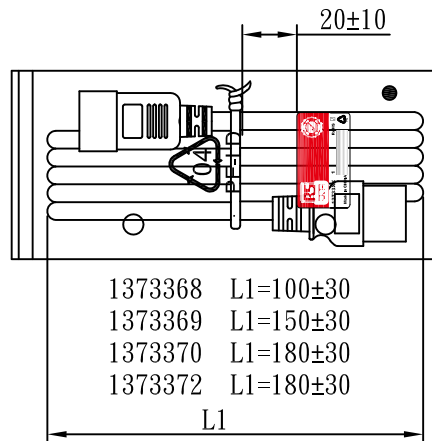

MARKING:

MARKING:

1373368	L=500±30
1373369	L=1000±50
1373370	L=1500±50
1373372	L=2000±50

1373368	L1=100±30
1373369	L1=150±30
1373370	L1=180±30
1373372	L1=180±30

WIRING COLOR:

E: Yellow/Green  
N: Blue  
L: Brown

LENGED ON CORD: (E06-14)

I <VDE> KEMA-KEUR <D>VE <D>VE △ CEBEC 809 NF-USE 1346 IEMMEQU H05VV-F 3G 1.5mm<sup>2</sup> 300/500V -LF- CE

No	BOM ITEM	Q' TY	P/N
1	97606-1 TERMINAL	2 pcs	BBN97606
2	97607-1 TERMINAL	1 pcs	BBN97607
3	IS-018 INNER BODY(ORANGE)	1 pcs	
4	PVC 45P (SA87, IS-018)	30 g	RPP04505
5	98739PS-0 BLADE	3 pcs	BBP98739
6	IS-16 INNER BODY(ORANGE)	1 set	
7	PVC 45P (SA87, IS-16B)	30 g	RPP04505
8	PE TIE (WHITE, 8 inch)	1 pcs	KBW10008
9	PE BAG(120*290)	1 pcs	KPR11000
10	LABEL(45*25)	1 pcs	

NOTE:1. CORD 128  
2. CONTENT 13733XX

CABLE	H05VV-F 3G 1.5 DENT PRINT CT-05(ORANGE)				
PLUG	IS-018 + IS-16B	LENGTH	L	UNIT	mm
CLIENT	NAME	First connectivity	N/W	UNIT	kg
	P/N	13733XX	SG DWG	SR-172524-13	VER. A