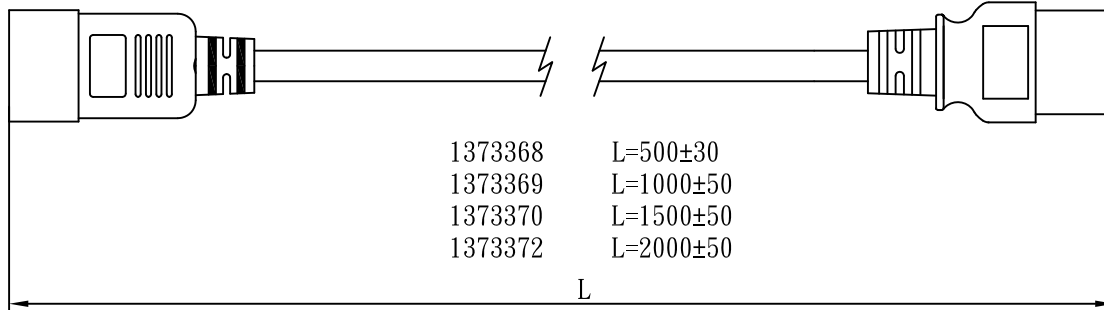

MARKING:

MARKING:

1373368	L=500±30
1373369	L=1000±50
1373370	L=1500±50
1373372	L=2000±50

1373368	L1=100±30
1373369	L1=150±30
1373370	L1=180±30
1373372	L1=180±30

WIRING COLOR:

E: Yellow/Green  
N: Blue  
L: Brown

LENGED ON CORD: (E06-14)

I <VDE> KEMA-KEUR <D>VE <D>VE △ CEBEC 809 NF-USE 1346 IEMMEQU H05VV-F 3G 1.5mm<sup>2</sup> 300/500V -LF- CE

No	BOM ITEM	Q' TY	P/N
1	97606-1 TERMINAL	2 pcs	BBN97606
2	97607-1 TERMINAL	1 pcs	BBN97607
3	IS-018 INNER BODY(ORANGE)	1 pcs	
4	PVC 45P (SA87, IS-018)	30 g	RPP04505
5	98739PS-0 BLADE	3 pcs	BBP98739
6	IS-16 INNER BODY(ORANGE)	1 set	
7	PVC 45P (SA87, IS-16B)	30 g	RPP04505
8	PE TIE (WHITE, 8 inch)	1 pcs	KBW10008
9	PE BAG(120*290)	1 pcs	KPR11000
10	LABEL(45*25)	1 pcs	

NOTE:1. CORD 128  
2. CONTENT 13733XX

CABLE	H05VV-F 3G 1.5 DENT PRINT CT-05(ORANGE)				
PLUG	IS-018 + IS-16B	LENGTH	L	UNIT	mm
CLIENT	NAME	First connectivity	N/W	UNIT	kg
	P/N	13733XX	SG DWG	SR-172524-13	VER. A