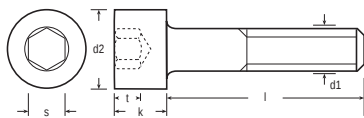

### Socket Cap Screw – DIN 912 Grade 12.9 Plain Finish

d1	M3	M4	M5	M6	M8	M10	M12	M16	M20	M24	M30
d2	5.5	7	8.5	10	13	16	18	24	30	36	45
k	3	4	5	6	8	10	12	16	20	24	30
s	2.5	3	4	5	6	8	10	14	17	19	22
t min.	1.3	2	2.5	3	4	5	6	8	10	12	15

Please view our full range listing below

RS Stock No	Size	RS Stock No	Size	RS Stock No	Size	RS Stock No	Size
4679773	3 x 6	8229072	4 x 35	4680060	6 x 12	529696	8 x 12
8229063	3 x 15	4679947	4 x 40	8229313	6 x 14	529703	8 x 16
4679818	3 x 16	8229076	4 x 50	8229088	6 x 15	529719	8 x 20
4679830	3 x 25	8229085	5 x 8	4680076	6 x 16	529725	8 x 25
4679846	3 x 30	4679953	5 x 10	4680105	6 x 20	4680161	8 x 30
8229060	3 x 40	4679969	5 x 12	4680082	6 x 25	4680177	8 x 35
8229079	4 x 6	4679975	5 x 16	4680098	6 x 30	4680199	8 x 40
4679852	4 x 8	4679981	5 x 20	4680111	6 x 35	4680206	8 x 45
4679874	4 x 10	4679997	5 x 25	4680127	6 x 40	4680212	8 x 50
4679880	4 x 12	4680004	5 x 30	4680133	6 x 45	4680228	8 x 55
4679896	4 x 16	4680010	5 x 35	4680149	6 x 50	4680234	8 x 60
4679903	4 x 20	4680032	5 x 40	8229082	6 x 55	8229091	8 x 65
4679919	4 x 25	4680048	5 x 50	4680155	6 x 60	275052	8 x 70
4679931	4 x 30	4680054	6 x 10	275018	6 x 70	8229151	8 x 75