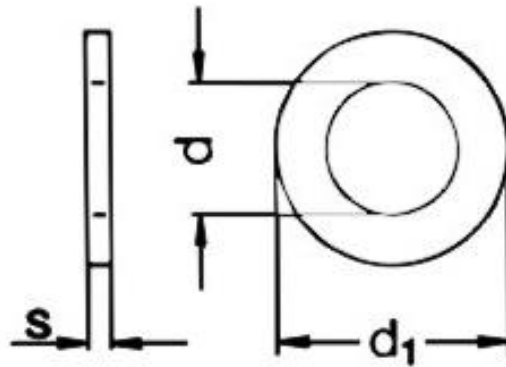

Datasheet

Flat Washer

RS Stock number: 483-0631

Dimensions(mm):

For Screw	d min.	d ₁ max.	s	A2		A4	
				Pkg.	Order #	Pkg.	Order #
M2	2.2	5	0.3	100	W030-002-0000	100	W031-002-0000
M2.5	2.7	6.5	0.5	100	W030-2.5-0000	100	W031-2.5-0000
M3	3.2	7	0.5	100	W030-003-0000	100	W031-003-0000
M4	4.3	9	0.8	100	W030-004-0000	100	W031-004-0000
M5	5.3	10	1	100	W030-005-0000	100	W031-005-0000
M6	6.4	12	1.6	100	W030-006-0000	100	W031-006-0000
M7	7.4	14	1.6			100	W031-007-0000
M8	8.4	16	1.6	100	W030-008-0000	100	W031-008-0000
M10	10.5	20	2	100	W030-010-0000	100	W031-010-0000
M12	13	24	2.5	100	W030-012-0000	100	W031-012-0000
M14	15	28	2.5	100	W030-014-0000	100	W031-014-0000
M16	17	30	3	100	W030-016-0000	50	W031-016-0000
M18	19	34	3	100	W030-018-0000	50	W031-018-0000
M20	21	37	3	100	W030-020-0000	50	W031-020-0000
M22	23	39	3	50	W030-022-0000	50	W031-022-0000
M24	25	44	4	25	W030-024-0000	25	W031-024-0000
M27	28	50	4	25	W030-027-0000	25	W031-027-0000
M30	31	56	4	25	W030-030-0000	25	W031-030-0000
M33	34	60	5	1	W030-033-0000	1	W031-033-0000
M36	37	66	5	1	W030-036-0000	1	W031-036-0000