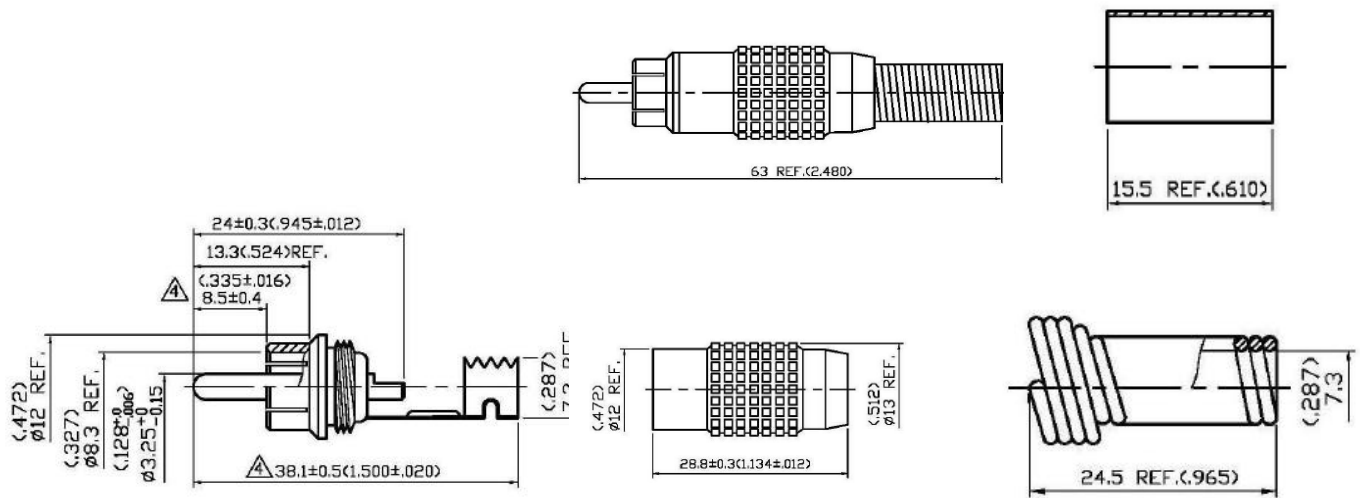

Datasheet

Black Male Cable Mount RCA Plug

RS Stock number [106-975](#)

Dimensions: (mm)

Specifications

NO	DESCRIPTION
1	$28 \pm 0.3 \rightarrow 28.8 \pm 0.3$
2	MODIFICATION FOR SHELL ③
3	ADD MIS PART NO: R14-041-00-0007120B0 (P/N:106947) ADD MIS PART NO: R14-041-00-0007120B1 (P/N:106953) ADD MIS PART NO: R14-041-00-0007120B2 (P/N:106969) ADD MIS PART NO: R14-041-00-0007120B3 (P/N:106975)
4	$8.2 \pm 0.4 \rightarrow 8.5 \pm 0.4$ $37.2 \pm 0.5 \rightarrow 38.1 \pm 0.5$

No.	Description	Material	Finish
1	Body	Brass	Gold
2	Pin	Brass	Gold
3	Shell	Aluminium	Black
4	Insulation	POM	None
5	Spring	SW	Gold
6	Gasket	PE	None