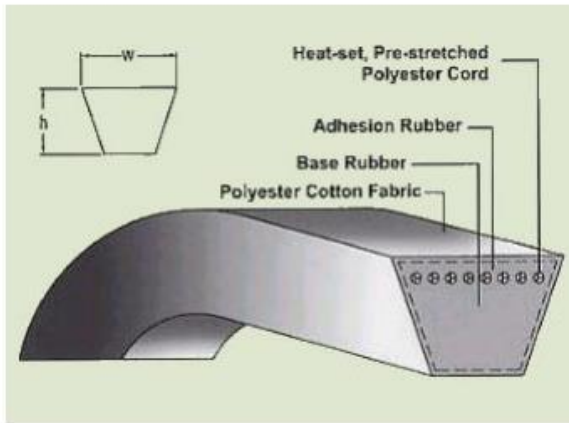

Datasheet

PET, Rubber Vee Friction Belt, belt section A

RS Stock number [471-617](#)

A Section Classical Wrapped Vee Belts

to API 1B, RMA IP 20, DIN 2215, ISO 4184 & BS3790

Dimensions
w x h (mm)

13 x 8

Min. Pulley
Diam.
PCD (mm)

80

Std. Belt
Lengths (mm)

540 - 4600

A Section - 13mm x 8mm - Wrapped Construction

Inside Length Li (ins)	Inside Length Li (mm)	Inside Length Li (ins)	Inside Length Li (mm)	Inside Length Li (ins)	Inside Length Li (mm)	Inside Length Li (ins)	Inside Length Li (mm)
A10	254	A38	965	A69	1750	A110	2800
A11	280	A38.5	975	A70	1775	A112	2845
A12	305	A39	990	A71	1800	A113	2870
A13	330	A39.5	1000	A72	1825	A114	2896
A14	355	A40	1016	A73	1854	A115	2921
A15	381	A40.5	1030	A74	1880	A116	2946
A16	407	A41	1041	A75	1900	A118	3000
A17	432	A41.5	1050	A76	1930	A120	3048
A18	457	A42	1060	A77	1956	A122	3100
A19	480	A42.5	1075	A78	1980	A124	3150
A20	508	A43	1100	A79	2000	A126	3200