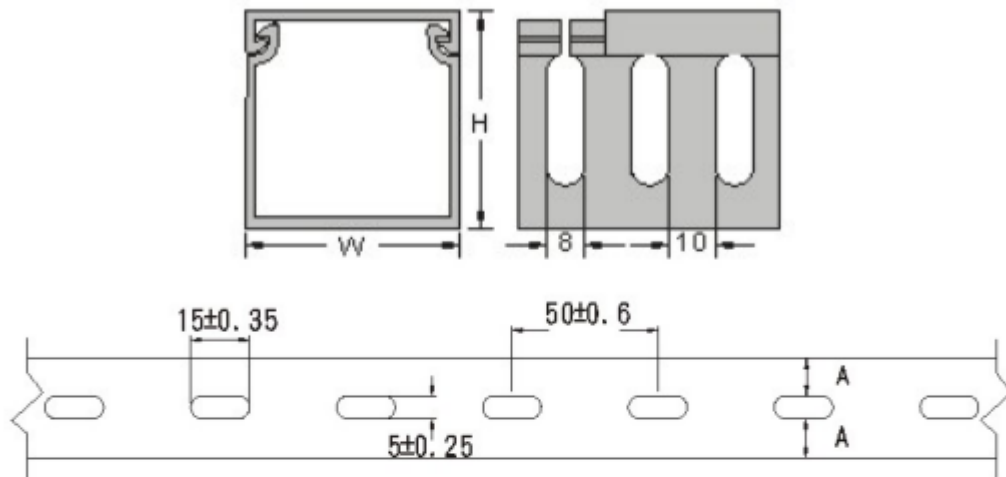

Mechanical Specifications

Length	2m
Width	40mm
Depth	40mm
Slot Type	Open
Slot Gap	8mm

Operation Environment Specifications

Operating Temperature Range	Upto 50°C
Maximum Service Temperature	85°C

Approvals

Standards Met	CE, CSA, RoHS Compliant, UL 94 V-0, UL 94 V-2, UL E97527
----------------------	--

RS Article No	W(mm)	H(mm)	A	Slot	Length
758-9279	25	30	10	8mm	2M
758-9272	25	40	10		
758-9276	25	60	10		
758-9285	25	80	10		
758-9288	40	40	17.5		
758-9282	40	60	17.5		
758-9291	40	80	17.5		
758-9294	60	40	27.5		
758-9298	60	60	27.5		
758-9308	60	80	27.5		
758-9301	60	100	27.5		